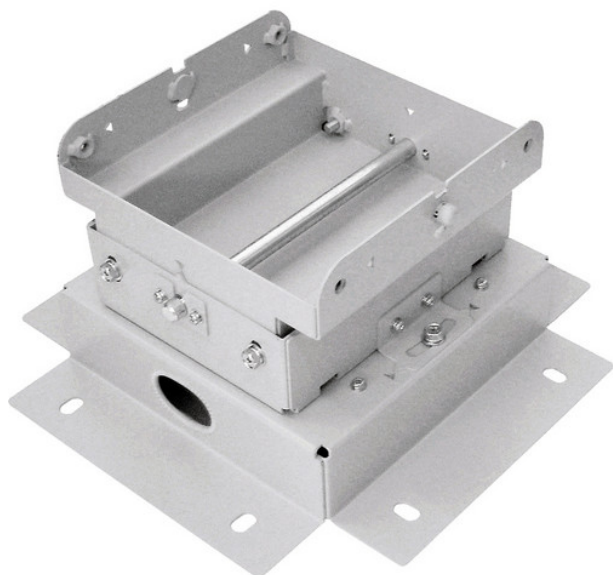

Inteligentna Elektronika

Ul. Raduńska 36A
83-333 Chmielno

Tel.: +48 730 90 60 90

E-mail: info@centrumprojektacji.pl

Panasonic
ideas for life

Nazwa **Uchwyt sufitowy Panasonic Ceiling
bracket ET-PKE16S**

Cena **0,00 zł**

Producent **Panasonic**

OPIS PRODUKTU

Uchwyt sufitowy Panasonic ET-PKE16S , przy użyciu opcjonalnego wspornika (ET-PKE16B), można zamontować kompatybilny projektor do niskiego sufitu.

Idealny do stosowania z PT-EX16KE, PT-EX12KE + bracket assembly

Do montażu projektora na niskim suficie