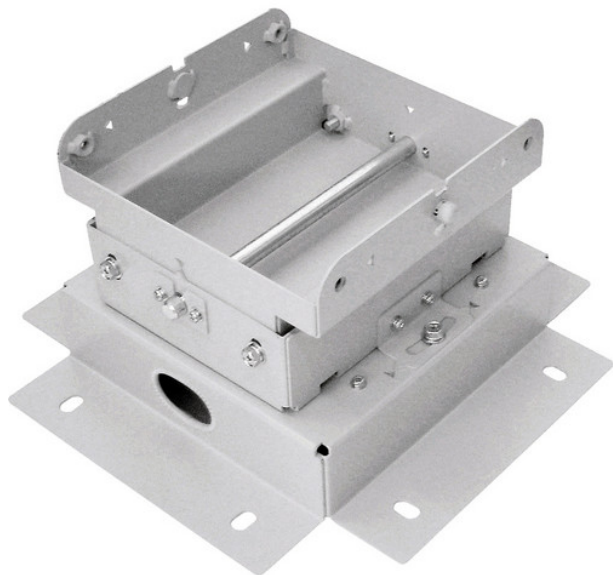

Inteligentna Elektronika

Ul. Raduńska 36A
83-333 Chmielno

Tel.: +48 730 90 60 90

E-mail: info@centrumprojekcji.pl

Panasonic
ideas for life

Nazwa **Uchwyt sufitowy Panasonic Ceiling
bracket ET-PKE16S**

Cena **0,00 zł**

Producent **Panasonic**

OPIS PRODUKTU

Uchwyt sufitowy Panasonic ET-PKE16S , przy użyciu opcjonalnego wspornika (ET-PKE16B), można zamontować kompatybilny projektor do niskiego sufitu.

Idealny do stosowania z PT-EX16KE, PT-EX12KE + bracket assembly

Do montażu projektora na niskim suficie