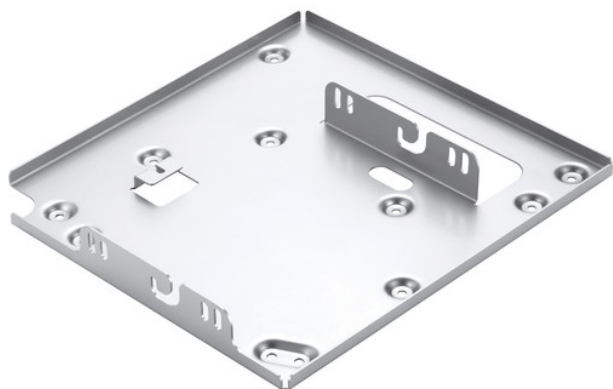

Inteligentna Elektronika

Ul. Raduńska 36A
83-333 Chmielno

Tel.: +48 730 90 60 90

E-mail: info@centrumprojektacji.pl

Panasonic
ideas for life

Nazwa

Wspornik do montażu sufitowego
Panasonic Bracket Assembly ET-PKD130B

Cena

0,00 zł

Producent

Panasonic

OPIS PRODUKTU

Wymiary (szer x wys x gł) 14,88 x 2,22 x 15,75 "(377,81 x 56,36 x 400,05 mm)

Waga około 6,61 funta (3,00 kg)