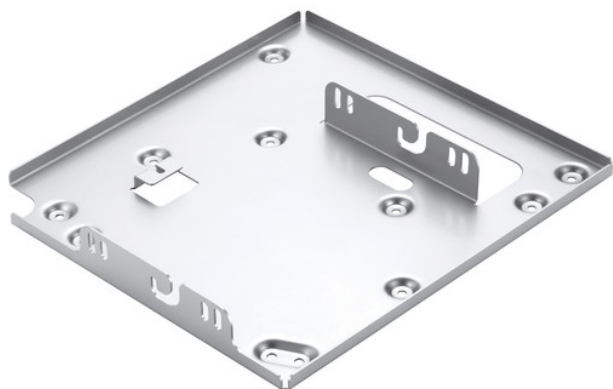

Inteligentna Elektronika

Ul. Raduńska 36A
83-333 Chmielno

Tel.: +48 730 90 60 90

E-mail: info@centrumprojekcji.pl

Panasonic
ideas for life

Nazwa

Wspornik do montażu sufitowego
Panasonic Bracket Assembly ET-PKD130B

Cena

0,00 zł

Producent

Panasonic

OPIS PRODUKTU

Wymiary (szer x wys x gł) 14,88 x 2,22 x 15,75 "(377,81 x 56,36 x 400,05 mm)

Waga około 6,61 funta (3,00 kg)