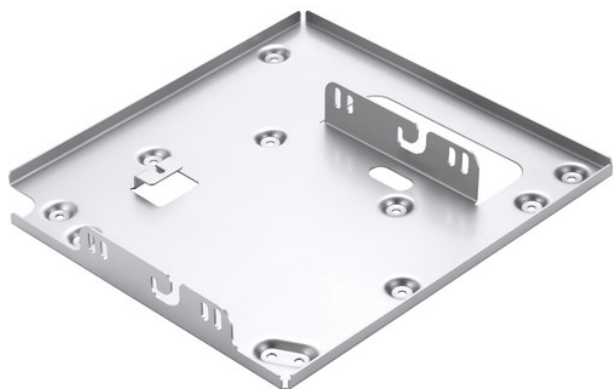

## Inteligentna Elektronika

Ul. Raduńska 36A  
83-333 Chmielno

Tel.: +48 730 90 60 90

E-mail: info@centrumprojektacji.pl

---

**Panasonic**  
ideas for life

Nazwa

Wspornik do montażu sufitowego  
Panasonic Bracket Assembly ET-PKD130B

## OPIS PRODUKTU

Wymiary (szer x wys x gł) 14,88 x 2,22 x 15,75 "(377,81 x 56,36 x 400,05 mm)

Waga około 6,61 funta (3,00 kg)