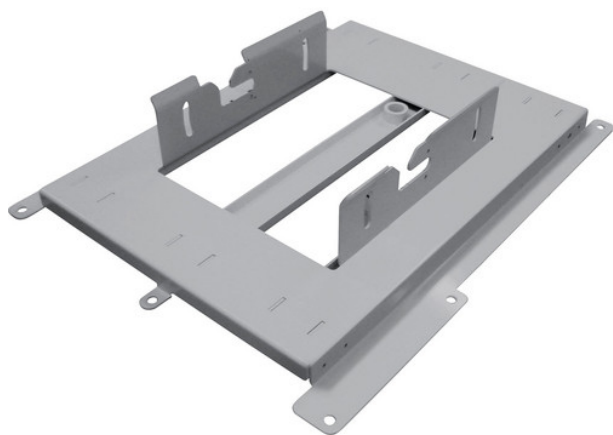

Inteligentna Elektronika

Ul. Raduńska 36A
83-333 Chmielno

Tel.: +48 730 90 60 90

E-mail: info@centrumprojektacji.pl

Panasonic
ideas for life

Nazwa

**Wspornik do montażu sufitowego
Panasonic Bracket Assembly ET-PKE12B**

Cena

0,00 zł

Producent

Panasonic

OPIS PRODUKTU

Wspornik do montażu sufitowego Panasonic ET-PKE12B do zastosowania z opcjonalnym uchwytem sufitowym ET-PKE16H lub PKE16S, pozwala na zamontowanie kompatybilnych projektorów do sufitu.
Do zastosowania z uchwytem sufitowym ET-PKE16H / PKE16S
Kompatybilny projektor PT-EX12K