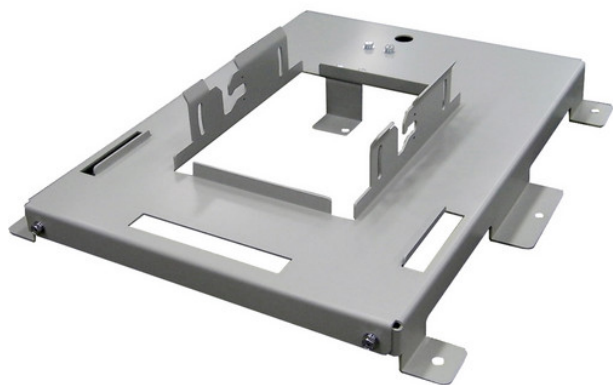

Inteligentna Elektronika

Ul. Raduńska 36A
83-333 Chmielno

Tel.: +48 730 90 60 90

E-mail: info@centrumprojektacji.pl

Panasonic
ideas for life

Nazwa

Wspornik do montażu sufitowego
Panasonic Bracket Assembly ET-PKE16B

Cena

0,00 zł

Producent

Panasonic

OPIS PRODUKTU

Wymiary (szer x wys x gł) 23-17 / 32 x 5-31 / 32 x 28-11 / 32 "(598 x 152 x 720 mm)

Waga Ok. 24,7 funta (11,2 kg)