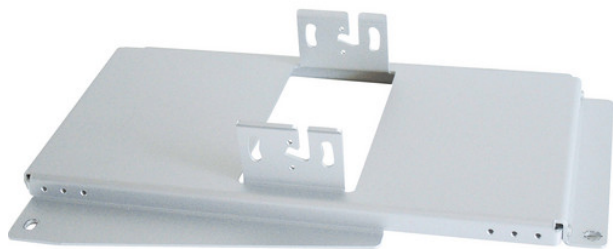

Inteligentna Elektronika

Ul. Raduńska 36A
83-333 Chmielno

Tel.: +48 730 90 60 90

E-mail: info@centrumprojektacji.pl

Panasonic
ideas for life

Nazwa **Wspornik do montażu sufitowego
Panasonic Bracket Assembly ET-PKE200B**

Cena **0,00 zł**

Producent **Panasonic**

OPIS PRODUKTU

Kompatybilne Projektory PT-EZ570 / EZ570L / EW630 / EW630L / EX600 / EX600L / EW530 / EW530L / EX500 / EX500L

Wymiary (szer x wys x gł) 15,75 x 2,78 x 10,28 "(400 x 71 x 261 mm)