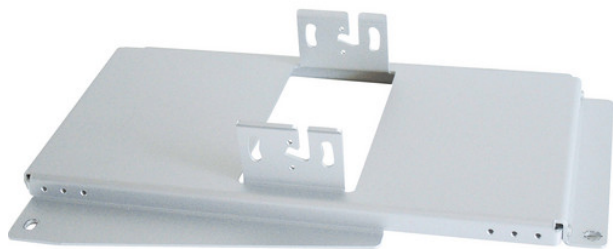

Inteligentna Elektronika

Ul. Raduńska 36A
83-333 Chmielno

Tel.: +48 730 90 60 90

E-mail: info@centrumprojekcji.pl

Panasonic
ideas for life

Nazwa **Wspornik do montażu sufitowego
Panasonic Bracket Assembly ET-PKE200B**

Cena **0,00 zł**

Producent **Panasonic**

OPIS PRODUKTU

Kompatybilne Projektory PT-EZ570 / EZ570L / EW630 / EW630L / EX600 / EX600L / EW530 / EW530L / EX500 / EX500L

Wymiary (szer x wys x gł) 15,75 x 2,78 x 10,28 "(400 x 71 x 261 mm)