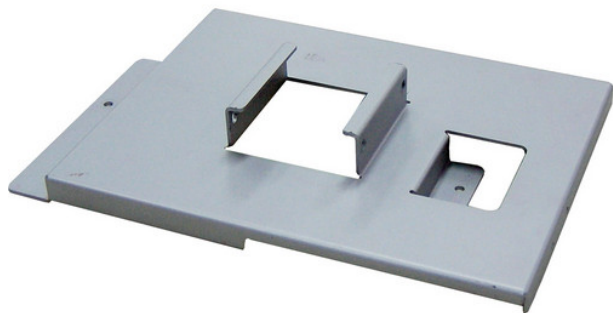

Inteligentna Elektronika

Ul. Raduńska 36A
83-333 Chmielno

Tel.: +48 730 90 60 90

E-mail: info@centrumprojekcji.pl

Panasonic
ideas for life

Nazwa

**Wspornik do montażu sufitowego
Panasonic Bracket Assembly ET-PKV100B**

Cena

1 068,99 zł

Producent

Panasonic

OPIS PRODUKTU

Wspornik do montażu sufitowego Panasonic ET-PKV100B jest stosowany w montażu kompatybilnych projektorów do sufitu.

Do zastosowania z uchwytem sufitowym ET-PKV100H lub PKV100S