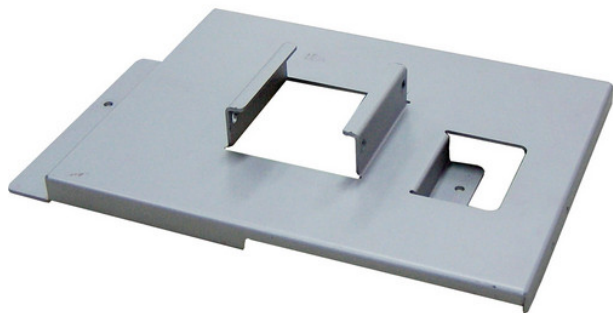

---

**Inteligentna Elektronika**

Ul. Raduńska 36A  
83-333 Chmielno

Tel.: +48 730 90 60 90

E-mail: info@centrumprojektacji.pl

---

**Panasonic**  
ideas for life

Nazwa **Wspornik do montażu sufitowego  
Panasonic Bracket Assembly ET-PKV100B**

Cena **1 068,99 zł**

Producent **Panasonic**

---

**OPIS PRODUKTU**

Wspornik do montażu sufitowego Panasonic ET-PKV100B jest stosowany w montażu kompatybilnych projektorów do sufitu.

Do zastosowania z uchwytem sufitowym ET-PKV100H lub PKV100S