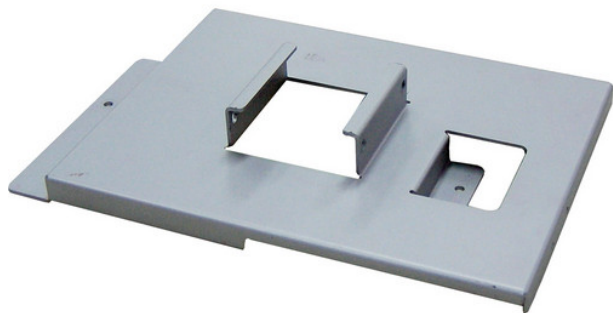

Inteligentna Elektronika

Ul. Raduńska 36A
83-333 Chmielno

Tel.: +48 730 90 60 90

E-mail: info@centrumprojekcji.pl

Panasonic
ideas for life

Nazwa

**Wspornik do montażu sufitowego
Panasonic Bracket Assembly ET-PKV100B**

Cena

1 068,99 zł

Producent

Panasonic

OPIS PRODUKTU

Wspornik do montażu sufitowego Panasonic ET-PKV100B jest stosowany w montażu kompatybilnych projektorów do sufitu.

Do zastosowania z uchwytem sufitowym ET-PKV100H lub PKV100S

Kompatybilne projektory: PT-VX400E, PT-VX400NTE, PT-VW330E, TW230, TW231R, PT-LX30HE, PT-LX26HE, PT-LW25HE, PT-LX26E, PT-LX22E