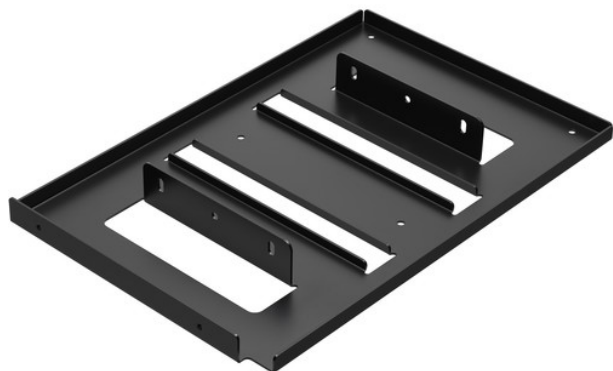

Inteligentna Elektronika

Ul. Raduńska 36A
83-333 Chmielno

Tel.: +48 730 90 60 90

E-mail: info@centrumprojektacji.pl

Panasonic
ideas for life

Nazwa

Wspornik do montażu sufitowego
Panasonic Ceiling Mount Base ET-PKD520B

Cena

0,00 zł

Producent

Panasonic

OPIS PRODUKTU

ETPKD520B to wspornik do montażu sufitowego dla serii 3-chipowych projektorów PT-DZ21K2 DLP™. Kompatybilny z PT-DZ21K2E, PT-DS20K2E, PT-DW17K2E, PT-DZ16K2, PT-RZ12K, PT-RQ13K