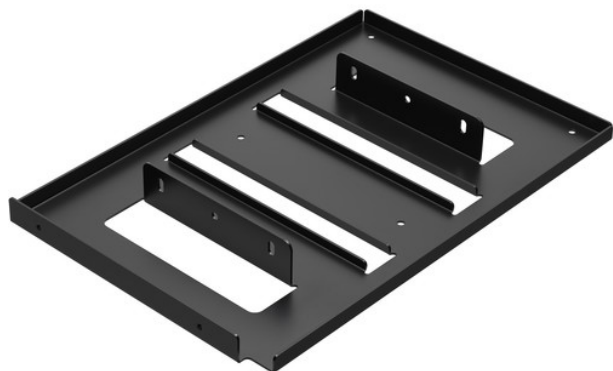

Inteligentna Elektronika

Ul. Raduńska 36A
83-333 Chmielno

Tel.: +48 730 90 60 90

E-mail: info@centrumprojekcji.pl

Panasonic
ideas for life

Nazwa

**Wspornik do montażu sufitowego
Panasonic Ceiling Mount Base ET-PKD520B**

Cena

0,00 zł

Producent

Panasonic

OPIS PRODUKTU

ETPKD520B to wspornik do montażu sufitowego dla serii 3-chipowych projektorów PT-DZ21K2 DLP™. Kompatybilny z PT-DZ21K2E, PT-DS20K2E, PT-DW17K2E, PT-DZ16K2, PT-RZ12K, PT-RQ13K