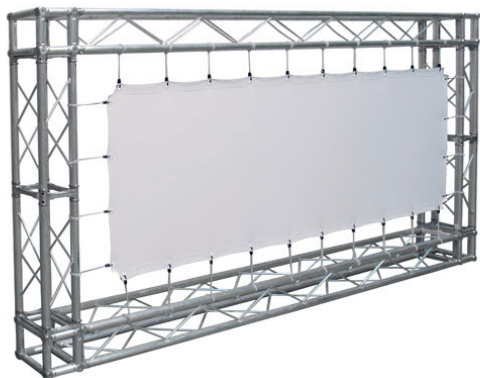

Inteligentna Elektronika

Ul. Raduńska 36A
83-333 Chmielno

Tel.: +48 730 90 60 90

E-mail: info@centrumprojekcji.pl

Nazwa

**Powierzchnia Projekcyjna Szybkiego
Montażu Adeo Eyelet / Easy Surface 1000 x
562 cm 10000 x 5618 mm 16:9 452 cali
Vision White PRO Rear Reference Ambient
White Grey Macro Acoustik**

Cena

8 350,00 zł

Producent

AdeoScreen

OPIS PRODUKTU

Produkty Specjalne List of ScreenEASY SURFACEKOD PFABEASY-XXXXX

Powierzchnia projekcyjna do stosowania z kratownicami (nie są one elementem zestawu). Żelazne pręty zamocowane do wszystkich czterech brzegów materiału (27 mm) Mocowanie linek odbywa się bezpośrednio na prętach, co umożliwia lepszą gładkość powierzchni. Wyposażenie: linki elastyczne o długości 20 cm, ocynkowane pręty żelazne o średnicy 5 mm, zamknięcia motylkowe, złącza do mocowania. Powierzchnie projekcyjne wykonane z PVC bez kadmu, opatrzone certyfikatem trudnopalności. Możliwość personalizacji rozmiaru i formatu na życzenie.

Produkty Specjalne EYELET SURFACEKOD PFABEYELETS-XXXXX

Powierzchnia projekcyjna do stosowania z kratownicami (nie są one elementem zestawu). Zakładki (45 mm) z plastikowymi oczkami wokół czterech brzegów materiału. Mocowanie elastycznych gumek bezpośrednio na plastikowych oczkach. Wyposażenie: linki elastyczne o długości 20 cm. Powierzchnie projekcyjne wykonane z PVC bez kadmu, opatrzone certyfikatem trudnopalności. Możliwość personalizacji rozmiaru i formatu na życzenie.

CECHY PRODUKTU

Model/Seria	Adeo Eyelet / Easy Surface
Wielkość Obszaru Roboczego (cm)	1000x561,8
Szerokość Obszaru Roboczego (cm)	1000
Wysokość Obszaru Roboczego (cm)	561.8
Format Obszaru Roboczego	16:9
Przekątna (cale)	452
Rodzaj Płótna	Vision White PRO Rear Reference Ambient White Grey Macro Acoustik
Rodzaj Projektji	Przednia Lub Tylna
Czarna Ramka	Nie
Oczkowanie	Tak
Pokrowiec	Opcja