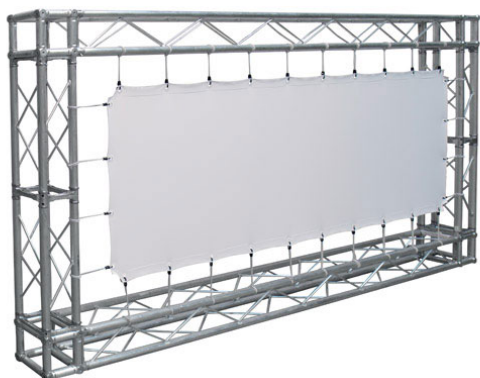

Inteligentna Elektronika

Ul. Raduńska 36A
83-333 Chmielno

Tel.: +48 730 90 60 90

E-mail: info@centrumprojekcji.pl

Nazwa

**Powierzchnia Projekcyjna Szybkiego
Montażu Adeo Eyelet / Easy Surface 1000 x
562 cm 10000 x 5618 mm 16:9 452 cali
Vision White PRO Rear Reference Ambient
White Grey Macro Acoustik**

Cena

8 350,00 zł

Producent

AdeoScreen

OPIS PRODUKTU

Produkty Specjalne List of ScreenEASY SURFACEKOD PFABEASY-XXXXX

Powierzchnia projekcyjna do stosowania z kratownicami (nie są one elementem zestawu). Żelazne pręty zamocowane do wszystkich czterech brzegów materiału (27 mm) Mocowanie linek odbywa się bezpośrednio na prętach, co umożliwia lepszą gładkość powierzchni. Wyposażenie: linki elastyczne o długości 20 cm, ocynkowane pręty żelazne o średnicy 5 mm, zamknięcia motylkowe, złącza do mocowania. Powierzchnie projekcyjne wykonane z PVC bez kadmu, opatrzone certyfikatem trudnopalności. Możliwość personalizacji rozmiaru i formatu na życzenie.

Produkty Specjalne EYELET SURFACEKOD PFABEYELETS-XXXXX

Powierzchnia projekcyjna do stosowania z kratownicami (nie są one elementem zestawu). Zakładki (45 mm) z plastikowymi oczkami wokół czterech brzegów materiału. Mocowanie elastycznych gumek bezpośrednio na plastikowych oczkach. Wyposażenie: linki elastyczne o długości 20 cm. Powierzchnie projekcyjne wykonane z PVC bez kadmu, opatrzone certyfikatem trudnopalności. Możliwość personalizacji rozmiaru i formatu na życzenie.

CECHY PRODUKTU

Model/Seria	Adeo Eyelet / Easy Surface
Wielkość Obszaru Roboczego (cm)	1000x561,8
Szerokość Obszaru Roboczego (cm)	1000
Wysokość Obszaru Roboczego (cm)	561.8
Format Obszaru Roboczego	16:9
Przekątna (cale)	452
Rodzaj Płótna	Vision White PRO Rear Reference Ambient White Grey Macro Acoustik
Rodzaj Projektji	Przednia Lub Tylna
Czarna Ramka	Nie
Oczkowanie	Tak
Pokrowiec	Opcja