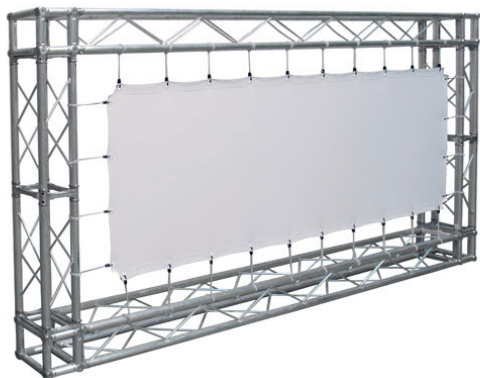

Inteligentna Elektronika

Ul. Raduńska 36A
83-333 Chmielno

Tel.: +48 730 90 60 90

E-mail: info@centrumprojekcji.pl

Nazwa

**Powierzchnia Projekcyjna Szybkiego
Montażu Adeo Eyelet / Easy Surface 1100 x
687 cm 11000 x 6875 mm 16:10 511 cali
Vision White PRO Rear Reference Ambient
White Grey Macro Acoustik**

Cena

10 400,00 zł

Producent

AdeoScreen

OPIS PRODUKTU

Produkty Specjalne List of ScreenEASY SURFACEKOD PFABEASY-XXXXX

Powierzchnia projekcyjna do stosowania z kratownicami (nie są one elementem zestawu). Żelazne pręty zamocowane do wszystkich czterech brzegów materiału (27 mm) Mocowanie linek odbywa się bezpośrednio na prętach, co umożliwia lepszą gładkość powierzchni. Wyposażenie: linki elastyczne o długości 20 cm, ocynkowane pręty żelazne o średnicy 5 mm, zamknięcia motylkowe, złącza do mocowania. Powierzchnie projekcyjne wykonane z PVC bez kadmu, opatrzone certyfikatem trudnopalności. Możliwość personalizacji rozmiaru i formatu na życzenie.

Produkty Specjalne EYELET SURFACEKOD PFABEYELETS-XXXXX

Powierzchnia projekcyjna do stosowania z kratownicami (nie są one elementem zestawu). Zakładki (45 mm) z plastikowymi oczkami wokół czterech brzegów materiału. Mocowanie elastycznych gumek bezpośrednio na plastikowych oczkach. Wyposażenie: linki elastyczne o długości 20 cm. Powierzchnie projekcyjne wykonane z PVC bez kadmu, opatrzone certyfikatem trudnopalności. Możliwość personalizacji rozmiaru i formatu na życzenie.

CECHY PRODUKTU

Model/Seria	Adeo Eyelet / Easy Surface
Wielkość Obszaru Roboczego (cm)	1100x687,5
Szerokość Obszaru Roboczego (cm)	11000
Wysokość Obszaru Roboczego (cm)	687.5
Format Obszaru Roboczego	16:10
Przekątna (cale)	511
Rodzaj Płótna	Vision White PRO Rear Reference Ambient White Grey Macro Acoustik
Rodzaj Projektji	Przednia Lub Tylna
Czarna Ramka	Nie
Oczkowanie	Tak
Pokrowiec	Opcja