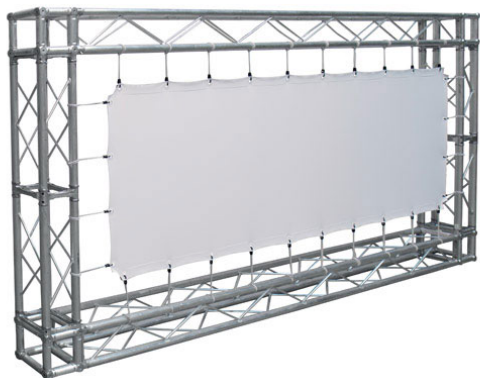

Inteligentna Elektronika

Ul. Raduńska 36A
83-333 Chmielno

Tel.: +48 730 90 60 90

E-mail: info@centrumprojekcji.pl

Nazwa

**Powierzchnia Projekcyjna Szybkiego
Montażu Adeo Eyelet / Easy Surface 200 x
112 cm 2000 x 1124 mm 16:9 90 cali Vision
White PRO Rear Reference Ambient White
Grey Macro Acoustik**

Cena

1 350,00 zł

Producent

AdeoScreen

OPIS PRODUKTU

Produkty Specjalne List of ScreenEASY SURFACEKOD PFABEASY-XXXXX

Powierzchnia projekcyjna do stosowania z kratownicami (nie są one elementem zestawu). Żelazne pręty zamocowane do wszystkich czterech brzegów materiału (27 mm) Mocowanie linek odbywa się bezpośrednio na prętach, co umożliwia lepszą gładkość powierzchni. Wyposażenie: linki elastyczne o długości 20 cm, ocynkowane pręty żelazne o średnicy 5 mm, zamknięcia motylkowe, złącza do mocowania. Powierzchnie projekcyjne wykonane z PVC bez kadmu, opatrzone certyfikatem trudnopalności. Możliwość personalizacji rozmiaru i formatu na życzenie.

Produkty Specjalne EYELET SURFACEKOD PFABEYELETS-XXXXX

Powierzchnia projekcyjna do stosowania z kratownicami (nie są one elementem zestawu). Zakładki (45 mm) z plastikowymi oczkami wokół czterech brzegów materiału. Mocowanie elastycznych gumek bezpośrednio na plastikowych oczkach. Wyposażenie: linki elastyczne o długości 20 cm. Powierzchnie projekcyjne wykonane z PVC bez kadmu, opatrzone certyfikatem trudnopalności. Możliwość personalizacji rozmiaru i formatu na życzenie.

CECHY PRODUKTU

Model/Seria	Adeo Eyelet / Easy Surface
Wielkość Obszaru Roboczego (cm)	200x112,4
Szerokość Obszaru Roboczego (cm)	200
Wysokość Obszaru Roboczego (cm)	112.4
Format Obszaru Roboczego	16:9
Przekątna (cale)	90
Rodzaj Płótna	Vision White PRO Rear Reference Ambient White Grey Macro Acoustik
Rodzaj Projektji	Przednia Lub Tylna
Czarna Ramka	Nie
Oczkowanie	Tak
Pokrowiec	Opcja