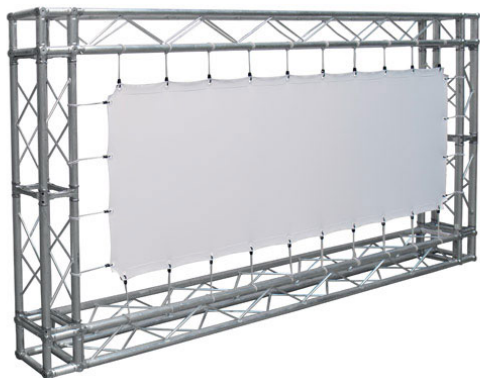

Inteligentna Elektronika

Ul. Raduńska 36A
83-333 Chmielno

Tel.: +48 730 90 60 90

E-mail: info@centrumprojekcji.pl

Nazwa

**Powierzchnia Projekcyjna Szybkiego
Montażu Adeo Eyelet / Easy Surface 200 x
125 cm 2000 x 1250 mm 16:10 93 cali Vision
White PRO Rear Reference Ambient White
Grey Macro Acoustik**

Cena

1 350,00 zł

Producent

AdeoScreen

OPIS PRODUKTU

Produkty Specjalne List of ScreenEASY SURFACEKOD PFABEASY-XXXXX

Powierzchnia projekcyjna do stosowania z kratownicami (nie są one elementem zestawu). Żelazne pręty zamocowane do wszystkich czterech brzegów materiału (27 mm) Mocowanie linek odbywa się bezpośrednio na prętach, co umożliwia lepszą gładkość powierzchni. Wyposażenie: linki elastyczne o długości 20 cm, ocynkowane pręty żelazne o średnicy 5 mm, zamknięcia motylkowe, złącza do mocowania. Powierzchnie projekcyjne wykonane z PVC bez kadmu, opatrzone certyfikatem trudnopalności. Możliwość personalizacji rozmiaru i formatu na życzenie.

Produkty Specjalne EYELET SURFACEKOD PFABEYELETS-XXXXX

Powierzchnia projekcyjna do stosowania z kratownicami (nie są one elementem zestawu). Zakładki (45 mm) z plastikowymi oczkami wokół czterech brzegów materiału. Mocowanie elastycznych gumek bezpośrednio na plastikowych oczkach. Wyposażenie: linki elastyczne o długości 20 cm. Powierzchnie projekcyjne wykonane z PVC bez kadmu, opatrzone certyfikatem trudnopalności. Możliwość personalizacji rozmiaru i formatu na życzenie.

CECHY PRODUKTU

Model/Seria	Adeo Eyelet / Easy Surface
Wielkość Obszaru Roboczego (cm)	200x125
Szerokość Obszaru Roboczego (cm)	200
Wysokość Obszaru Roboczego (cm)	125
Format Obszaru Roboczego	16:10
Przekątna (cale)	93
Rodzaj Płótna	Vision White PRO Rear Reference Ambient White Grey Macro Acoustik
Rodzaj Projektji	Przednia Lub Tylna
Czarna Ramka	Nie
Oczkowanie	Tak
Pokrowiec	Opcja