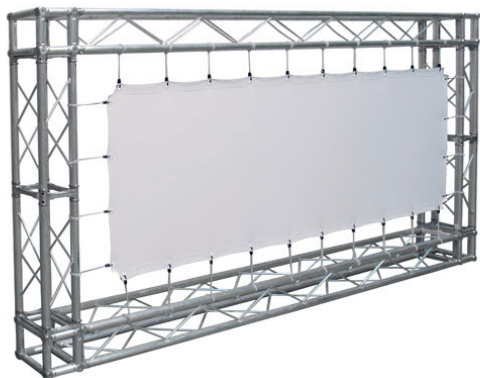

## Inteligentna Elektronika

Ul. Raduńska 36A  
83-333 Chmielno

Tel.: +48 730 90 60 90

E-mail: info@centrumprojekcji.pl

Nazwa

**Powierzchnia Projekcyjna Szybkiego  
Montażu Adeo Eyelet / Easy Surface 200 x  
150 cm 2000 x 1504 mm 4:3 99 cali Vision  
White PRO Rear Reference Ambient White  
Grey Macro Acoustik**

## OPIS PRODUKTU

Produkty Specjalne List of ScreenEASY SURFACEKOD PFABEASY-XXXXX

Powierzchnia projekcyjna do stosowania z kratownicami (nie są one elementem zestawu). Żelazne pręty zamocowane do wszystkich czterech brzegów materiału (27 mm) Mocowanie linek odbywa się bezpośrednio na prętach, co umożliwia lepszą gładkość powierzchni. Wyposażenie: linki elastyczne o długości 20 cm, ocynkowane pręty żelazne o średnicy 5 mm, zamknięcia motylkowe, złącza do mocowania. Powierzchnie projekcyjne wykonane z PVC bez kadmu, opatrzone certyfikatem trudnopalności. Możliwość personalizacji rozmiaru i formatu na życzenie.

Produkty Specjalne EYELET SURFACEKOD PFABEYELETS-XXXXX

Powierzchnia projekcyjna do stosowania z kratownicami (nie są one elementem zestawu). Zakładki (45 mm) z plastikowymi oczkami wokół czterech brzegów materiału. Mocowanie elastycznych gumek bezpośrednio na plastikowych oczkach. Wyposażenie: linki elastyczne o długości 20 cm. Powierzchnie projekcyjne wykonane z PVC bez kadmu, opatrzone certyfikatem trudnopalności. Możliwość personalizacji rozmiaru i formatu na życzenie.

## CECHY PRODUKTU

Model/Seria	<b>Adeo Eyelet / Easy Surface</b>
Wielkość Obszaru Roboczego (cm)	<b>200x150,4</b>
Szerokość Obszaru Roboczego (cm)	<b>200</b>
Wysokość Obszaru Roboczego (cm)	<b>150.4</b>
Format Obszaru Roboczego	<b>4:3</b>
Przekątna (cale)	<b>99</b>
Rodzaj Płótna	<b>Vision White PRO Rear Reference Ambient White Grey Macro Acoustik</b>
Rodzaj Projektji	<b>Przednia Lub Tylna</b>
Czarna Ramka	<b>Nie</b>
Oczkowanie	<b>Tak</b>
Pokrowiec	<b>Opcja</b>