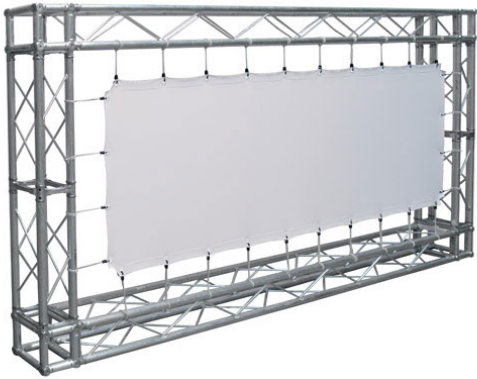

Inteligentna Elektronika

Ul. Raduńska 36A
83-333 Chmielno

Tel.: +48 730 90 60 90
E-mail: info@centrumprojektji.pl

Nazwa **Powierzchnia Projekcyjna Szybkiego Montażu Adeo Eyelet / Easy Surface 250 x 140 cm 2500 x 1404 mm 16:9 113 cali Vision White PRO Rear Reference Ambient White Grey Macro Acoustik**

Cena **1 500,00 zł**

Producent **AdeoScreen**

OPIS PRODUKTU

Produkty Specjalne List of ScreenEASY SURFACEKOD PFABEASY-XXXXX

Powierzchnia projekcyjna do stosowania z kratownicami (nie są one elementem zestawu). Żelazne pręty zamocowane do wszystkich czterech brzegów materiału (27 mm). Mocowanie linek odbywa się bezpośrednio na prętach, co umożliwia lepszą gładkość powierzchni. Wyposażenie: linki elastyczne o długości 20 cm, ocynkowane pręty żelazne o średnicy 5 mm, zamknięcia motylkowe, złącza do mocowania. Powierzchnie projekcyjne wykonane z PVC bez kadmu, opatrzone certyfikatem trudnopalności. Możliwość personalizacji rozmiaru i formatu na życzenie.

Produkty Specjalne EYELET SURFACEKOD PFABEYELETS-XXXXX

Powierzchnia projekcyjna do stosowania z kratownicami (nie są one elementem zestawu). Zakładki (45 mm) z plastikowymi oczkami wokół czterech brzegów materiału. Mocowanie elastycznych gumek bezpośrednio na plastikowych oczkach. Wyposażenie: linki elastyczne o długości 20 cm. Powierzchnie projekcyjne wykonane z PVC bez kadmu, opatrzone certyfikatem trudnopalności. Możliwość personalizacji rozmiaru i formatu na życzenie.

CECHY PRODUKTU

Model/Seria	Adeo Eyelet / Easy Surface
Wielkość Obszaru Roboczego (cm)	250x1404
Szerokość Obszaru Roboczego (cm)	250
Wysokość Obszaru Roboczego (cm)	1404
Format Obszaru Roboczego	16:9
Przekątna (cale)	113
Rodzaj Płótna	Vision White PRO Rear Reference Ambient White Grey Macro Acoustik
Rodzaj Projektji	Przednia Lub Tylna
Czarna Ramka	Nie
Oczkowanie	Tak
Pokrowiec	Opcja