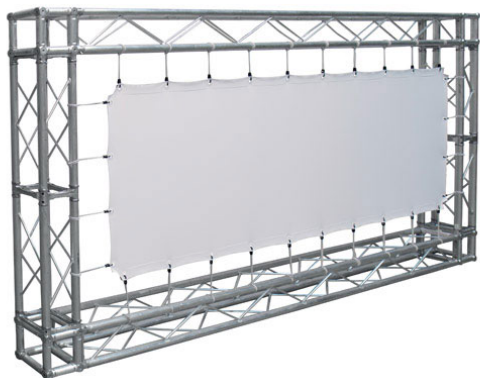

Inteligentna Elektronika

Ul. Raduńska 36A
83-333 Chmielno

Tel.: +48 730 90 60 90

E-mail: info@centrumprojekcji.pl

Nazwa

**Powierzchnia Projekcyjna Szybkiego
Montażu Adeo Eyelet / Easy Surface 250 x
188 cm 2500 x 1880 mm 4:3 123 cali Vision
White PRO Rear Reference Ambient White
Grey Macro Acoustik**

Cena

1 650,00 zł

Producent

AdeoScreen

OPIS PRODUKTU

Produkty Specjalne List of ScreenEASY SURFACEKOD PFABEASY-XXXXX

Powierzchnia projekcyjna do stosowania z kratownicami (nie są one elementem zestawu). Żelazne pręty zamocowane do wszystkich czterech brzegów materiału (27 mm) Mocowanie linek odbywa się bezpośrednio na prętach, co umożliwia lepszą gładkość powierzchni. Wyposażenie: linki elastyczne o długości 20 cm, ocynkowane pręty żelazne o średnicy 5 mm, zamknięcia motylkowe, złącza do mocowania. Powierzchnie projekcyjne wykonane z PVC bez kadmu, opatrzone certyfikatem trudnopalności. Możliwość personalizacji rozmiaru i formatu na życzenie.

Produkty Specjalne EYELET SURFACEKOD PFABEYELETS-XXXXX

Powierzchnia projekcyjna do stosowania z kratownicami (nie są one elementem zestawu). Zakładki (45 mm) z plastikowymi oczkami wokół czterech brzegów materiału. Mocowanie elastycznych gumek bezpośrednio na plastikowych oczkach. Wyposażenie: linki elastyczne o długości 20 cm. Powierzchnie projekcyjne wykonane z PVC bez kadmu, opatrzone certyfikatem trudnopalności. Możliwość personalizacji rozmiaru i formatu na życzenie.

CECHY PRODUKTU

Model/Seria	Adeo Eyelet / Easy Surface
Wielkość Obszaru Roboczego (cm)	250x188
Szerokość Obszaru Roboczego (cm)	250
Wysokość Obszaru Roboczego (cm)	188
Format Obszaru Roboczego	4:3
Przekątna (cale)	123
Rodzaj Płótna	Vision White PRO Rear Reference Ambient White Grey Macro Acoustik
Rodzaj Projektji	Przednia Lub Tylna
Czarna Ramka	Nie
Oczkowanie	Tak
Pokrowiec	Opcja