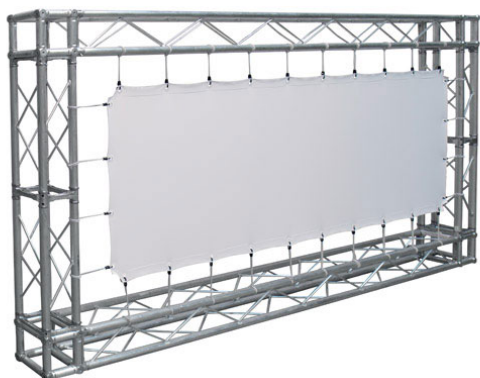

Inteligentna Elektronika

Ul. Raduńska 36A
83-333 Chmielno

Tel.: +48 730 90 60 90

E-mail: info@centrumprojektacji.pl

Nazwa

**Powierzchnia Projekcyjna Szybkiego
Montażu Adeo Eyelet / Easy Surface 300 x
168 cm 3000 x 1685 mm 16:9 135 cali Vision
White PRO Rear Reference Ambient White
Grey Macro Acoustik**

Cena

1 800,00 zł

Producent

AdeoScreen

OPIS PRODUKTU

Produkty Specjalne List of ScreenEASY SURFACEKOD PFABEASY-XXXXX

Powierzchnia projekcyjna do stosowania z kratownicami (nie są one elementem zestawu). Żelazne pręty zamocowane do wszystkich czterech brzegów materiału (27 mm) Mocowanie linek odbywa się bezpośrednio na prętach, co umożliwia lepszą gładkość powierzchni. Wyposażenie: linki elastyczne o długości 20 cm, ocynkowane pręty żelazne o średnicy 5 mm, zamknięcia motylkowe, złącza do mocowania. Powierzchnie projekcyjne wykonane z PVC bez kadmu, opatrzone certyfikatem trudnopalności. Możliwość personalizacji rozmiaru i formatu na życzenie.

Produkty Specjalne EYELET SURFACEKOD PFABEYELETS-XXXXX

Powierzchnia projekcyjna do stosowania z kratownicami (nie są one elementem zestawu). Zakładki (45 mm) z plastikowymi oczkami wokół czterech brzegów materiału. Mocowanie elastycznych gumek bezpośrednio na plastikowych oczkach. Wyposażenie: linki elastyczne o długości 20 cm. Powierzchnie projekcyjne wykonane z PVC bez kadmu, opatrzone certyfikatem trudnopalności. Możliwość personalizacji rozmiaru i formatu na życzenie.

CECHY PRODUKTU

Model/Seria	Adeo Eyelet / Easy Surface
Wielkość Obszaru Roboczego (cm)	300x168,5
Szerokość Obszaru Roboczego (cm)	300
Wysokość Obszaru Roboczego (cm)	168.5
Format Obszaru Roboczego	16:9
Przekątna (cale)	135
Rodzaj Płótna	Vision White PRO Rear Reference Ambient White Grey Macro Acoustik
Rodzaj Projektji	Przednia Lub Tylna
Czarna Ramka	Nie
Oczkowanie	Tak
Pokrowiec	Opcja