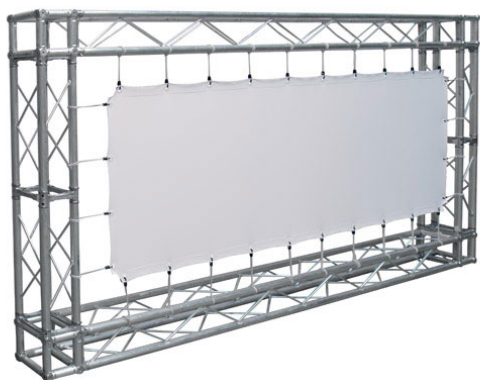

Inteligentna Elektronika

Ul. Raduńska 36A
83-333 Chmielno

Tel.: +48 730 90 60 90

E-mail: info@centrumprojektacji.pl

Nazwa

**Powierzchnia Projekcyjna Szybkiego
Montażu Adeo Eyelet / Easy Surface 300 x
168 cm 3000 x 1685 mm 16:9 135 cali Vision
White PRO Rear Reference Ambient White
Grey Macro Acoustik**

Cena

1 800,00 zł

Producent

AdeoScreen

OPIS PRODUKTU

Produkty Specjalne List of ScreenEASY SURFACEKOD PFABEASY-XXXXX

Powierzchnia projekcyjna do stosowania z kratownicami (nie są one elementem zestawu). Żelazne pręty zamocowane do wszystkich czterech brzegów materiału (27 mm) Mocowanie linek odbywa się bezpośrednio na prętach, co umożliwia lepszą gładkość powierzchni. Wyposażenie: linki elastyczne o długości 20 cm, ocynkowane pręty żelazne o średnicy 5 mm, zamknięcia motylkowe, złącza do mocowania. Powierzchnie projekcyjne wykonane z PVC bez kadmu, opatrzone certyfikatem trudnopalności. Możliwość personalizacji rozmiaru i formatu na życzenie.

Produkty Specjalne EYELET SURFACEKOD PFABEYELETS-XXXXX

Powierzchnia projekcyjna do stosowania z kratownicami (nie są one elementem zestawu). Zakładki (45 mm) z plastikowymi oczkami wokół czterech brzegów materiału. Mocowanie elastycznych gumek bezpośrednio na plastikowych oczkach. Wyposażenie: linki elastyczne o długości 20 cm. Powierzchnie projekcyjne wykonane z PVC bez kadmu, opatrzone certyfikatem trudnopalności. Możliwość personalizacji rozmiaru i formatu na życzenie.

CECHY PRODUKTU

Model/Seria	Adeo Eyelet / Easy Surface
Wielkość Obszaru Roboczego (cm)	300x168,5
Szerokość Obszaru Roboczego (cm)	300
Wysokość Obszaru Roboczego (cm)	168.5
Format Obszaru Roboczego	16:9
Przekątna (cale)	135
Rodzaj Płótna	Vision White PRO Rear Reference Ambient White Grey Macro Acoustik
Rodzaj Projektji	Przednia Lub Tylna
Czarna Ramka	Nie
Oczkowanie	Tak
Pokrowiec	Opcja