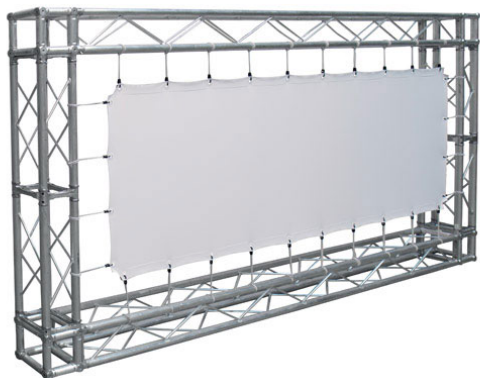

Inteligentna Elektronika

Ul. Raduńska 36A
83-333 Chmielno

Tel.: +48 730 90 60 90

E-mail: info@centrumprojekcji.pl

Nazwa

**Powierzchnia Projekcyjna Szybkiego
Montażu Adeo Eyelet / Easy Surface 350 x
197 cm 3500 x 1966 mm 16:9 158 cali Vision
White PRO Rear Reference Ambient White
Grey Macro Acoustik**

Cena

2 050,00 zł

Producent

AdeoScreen

OPIS PRODUKTU

Produkty Specjalne List of ScreenEASY SURFACEKOD PFABEASY-XXXXX

Powierzchnia projekcyjna do stosowania z kratownicami (nie są one elementem zestawu). Żelazne pręty zamocowane do wszystkich czterech brzegów materiału (27 mm) Mocowanie linek odbywa się bezpośrednio na prętach, co umożliwia lepszą gładkość powierzchni. Wyposażenie: linki elastyczne o długości 20 cm, ocynkowane pręty żelazne o średnicy 5 mm, zamknięcia motylkowe, złącza do mocowania. Powierzchnie projekcyjne wykonane z PVC bez kadmu, opatrzone certyfikatem trudnopalności. Możliwość personalizacji rozmiaru i formatu na życzenie.

Produkty Specjalne EYELET SURFACEKOD PFABEYELETS-XXXXX

Powierzchnia projekcyjna do stosowania z kratownicami (nie są one elementem zestawu). Zakładki (45 mm) z plastikowymi oczkami wokół czterech brzegów materiału. Mocowanie elastycznych gumek bezpośrednio na plastikowych oczkach. Wyposażenie: linki elastyczne o długości 20 cm. Powierzchnie projekcyjne wykonane z PVC bez kadmu, opatrzone certyfikatem trudnopalności. Możliwość personalizacji rozmiaru i formatu na życzenie.

CECHY PRODUKTU

Model/Seria	Adeo Eyelet / Easy Surface
Wielkość Obszaru Roboczego (cm)	350x196,6
Szerokość Obszaru Roboczego (cm)	350
Wysokość Obszaru Roboczego (cm)	196.6
Format Obszaru Roboczego	16:9
Przekątna (cale)	158
Rodzaj Płótna	Vision White PRO Rear Reference Ambient White Grey Macro Acoustik
Rodzaj Projektji	Przednia Lub Tylna
Czarna Ramka	Nie
Oczkowanie	Tak
Pokrowiec	Opcja