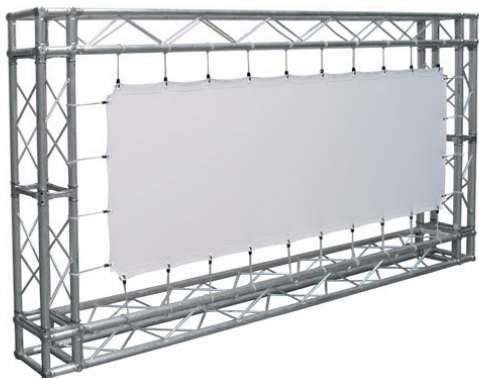

Inteligentna Elektronika

Ul. Raduńska 36A
83-333 Chmielno

Tel.: +48 730 90 60 90

E-mail: info@centrumprojektacji.pl

Nazwa

**Powierzchnia Projekcyjna Szybkiego
Montażu Adeo Eyelet / Easy Surface 350 x
263 cm 3500 x 263,2 mm 4:3 172 cali Vision
White PRO Rear Reference Ambient White
Grey Macro Acoustik**

Cena

2 300,00 zł

Producent

AdeoScreen

OPIS PRODUKTU

Produkty Specjalne List of ScreenEASY SURFACEKOD PFABEASY-XXXXX

Powierzchnia projekcyjna do stosowania z kratownicami (nie są one elementem zestawu). Żelazne pręty zamocowane do wszystkich czterech brzegów materiału (27 mm) Mocowanie linek odbywa się bezpośrednio na prętach, co umożliwia lepszą gładkość powierzchni. Wyposażenie: linki elastyczne o długości 20 cm, ocynkowane pręty żelazne o średnicy 5 mm, zamknięcia motylkowe, złącza do mocowania. Powierzchnie projekcyjne wykonane z PVC bez kadmu, opatrzone certyfikatem trudnopalności. Możliwość personalizacji rozmiaru i formatu na życzenie.

Produkty Specjalne EYELET SURFACEKOD PFABEYELETS-XXXXX

Powierzchnia projekcyjna do stosowania z kratownicami (nie są one elementem zestawu). Zakładki (45 mm) z plastikowymi oczkami wokół czterech brzegów materiału. Mocowanie elastycznych gumek bezpośrednio na plastikowych oczkach. Wyposażenie: linki elastyczne o długości 20 cm. Powierzchnie projekcyjne wykonane z PVC bez kadmu, opatrzone certyfikatem trudnopalności. Możliwość personalizacji rozmiaru i formatu na życzenie.

CECHY PRODUKTU

Model/Seria	Adeo Eyelet / Easy Surface
Wielkość Obszaru Roboczego (cm)	350x263,2
Szerokość Obszaru Roboczego (cm)	350
Wysokość Obszaru Roboczego (cm)	263.2
Format Obszaru Roboczego	4:3
Przekątna (cale)	172
Rodzaj Płótna	Vision White PRO Rear Reference Ambient White Grey Macro Acoustik
Rodzaj Projektji	Przednia Lub Tylna
Czarna Ramka	Nie
Oczkowanie	Tak
Pokrowiec	Opcja