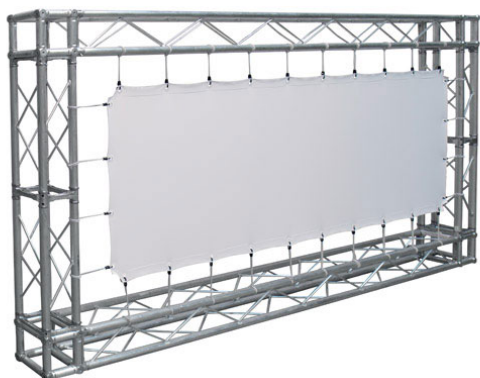

## Inteligentna Elektronika

Ul. Raduńska 36A  
83-333 Chmielno

Tel.: +48 730 90 60 90

E-mail: info@centrumprojekcji.pl

Nazwa

**Powierzchnia Projekcyjna Szybkiego  
Montażu Adeo Eyelet / Easy Surface 400 x  
225 cm 4000 x 2247 mm 16:9 181 cali Vision  
White PRO Rear Reference Ambient White  
Grey Macro Acoustik**

## OPIS PRODUKTU

Produkty Specjalne List of ScreenEASY SURFACEKOD PFABEASY-XXXXX

Powierzchnia projekcyjna do stosowania z kratownicami (nie są one elementem zestawu). Żelazne pręty zamocowane do wszystkich czterech brzegów materiału (27 mm) Mocowanie linek odbywa się bezpośrednio na prętach, co umożliwia lepszą gładkość powierzchni. Wyposażenie: linki elastyczne o długości 20 cm, ocynkowane pręty żelazne o średnicy 5 mm, zamknięcia motylkowe, złącza do mocowania. Powierzchnie projekcyjne wykonane z PVC bez kadmu, opatrzone certyfikatem trudnopalności. Możliwość personalizacji rozmiaru i formatu na życzenie.

Produkty Specjalne EYELET SURFACEKOD PFABEYELETS-XXXXX

Powierzchnia projekcyjna do stosowania z kratownicami (nie są one elementem zestawu). Zakładki (45 mm) z plastikowymi oczkami wokół czterech brzegów materiału. Mocowanie elastycznych gumek bezpośrednio na plastikowych oczkach. Wyposażenie: linki elastyczne o długości 20 cm. Powierzchnie projekcyjne wykonane z PVC bez kadmu, opatrzone certyfikatem trudnopalności. Możliwość personalizacji rozmiaru i formatu na życzenie.

## CECHY PRODUKTU

Model/Seria	<b>Adeo Eyelet / Easy Surface</b>
Wielkość Obszaru Roboczego (cm)	<b>400x224,7</b>
Szerokość Obszaru Roboczego (cm)	<b>400</b>
Wysokość Obszaru Roboczego (cm)	<b>224.7</b>
Format Obszaru Roboczego	<b>16:9</b>
Przekątna (cale)	<b>181</b>
Rodzaj Płótna	<b>Vision White PRO Rear Reference Ambient White Grey Macro Acoustik</b>
Rodzaj Projektji	<b>Przednia Lub Tylna</b>
Czarna Ramka	<b>Nie</b>
Oczkowanie	<b>Tak</b>
Pokrowiec	<b>Opcja</b>