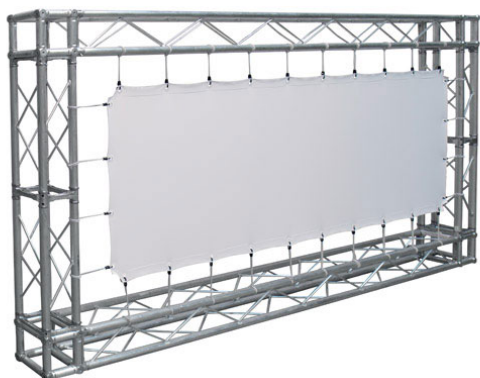

Inteligentna Elektronika

Ul. Raduńska 36A
83-333 Chmielno

Tel.: +48 730 90 60 90

E-mail: info@centrumprojekcji.pl

Nazwa

**Powierzchnia Projekcyjna Szybkiego
Montażu Adeo Eyelet / Easy Surface 400 x
301 cm 4000 x 3008 mm 4:3 197 cali Vision
White PRO Rear Reference Ambient White
Grey Macro Acoustik**

Cena

3 050,00 zł

Producent

AdeoScreen

OPIS PRODUKTU

Produkty Specjalne List of ScreenEASY SURFACEKOD PFABEASY-XXXXX

Powierzchnia projekcyjna do stosowania z kratownicami (nie są one elementem zestawu). Żelazne pręty zamocowane do wszystkich czterech brzegów materiału (27 mm) Mocowanie linek odbywa się bezpośrednio na prętach, co umożliwia lepszą gładkość powierzchni. Wyposażenie: linki elastyczne o długości 20 cm, ocynkowane pręty żelazne o średnicy 5 mm, zamknięcia motylkowe, złącza do mocowania. Powierzchnie projekcyjne wykonane z PVC bez kadmu, opatrzone certyfikatem trudnopalności. Możliwość personalizacji rozmiaru i formatu na życzenie.

Produkty Specjalne EYELET SURFACEKOD PFABEYELETS-XXXXX

Powierzchnia projekcyjna do stosowania z kratownicami (nie są one elementem zestawu). Zakładki (45 mm) z plastikowymi oczkami wokół czterech brzegów materiału. Mocowanie elastycznych gumek bezpośrednio na plastikowych oczkach. Wyposażenie: linki elastyczne o długości 20 cm. Powierzchnie projekcyjne wykonane z PVC bez kadmu, opatrzone certyfikatem trudnopalności. Możliwość personalizacji rozmiaru i formatu na życzenie.

CECHY PRODUKTU

Model/Seria	Adeo Eyelet / Easy Surface
Wielkość Obszaru Roboczego (cm)	400x300,8
Szerokość Obszaru Roboczego (cm)	400
Wysokość Obszaru Roboczego (cm)	300.8
Format Obszaru Roboczego	4:3
Przekątna (cale)	197
Rodzaj Płótna	Vision White PRO Rear Reference Ambient White Grey Macro Acoustik
Rodzaj Projektacji	Przednia Lub Tylna
Czarna Ramka	Nie
Oczkowanie	Tak
Pokrowiec	Opcja