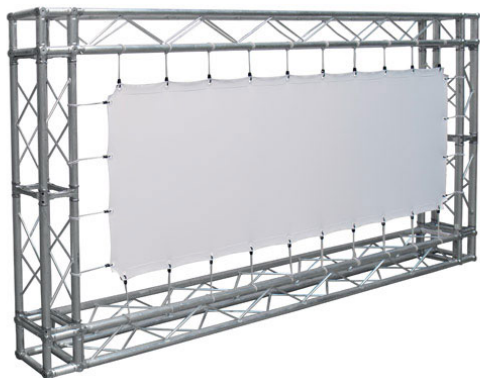

## Inteligentna Elektronika

Ul. Raduńska 36A  
83-333 Chmielno

Tel.: +48 730 90 60 90

E-mail: info@centrumprojekcji.pl

Nazwa

**Powierzchnia Projekcyjna Szybkiego  
Montażu Adeo Eyelet / Easy Surface 400 x  
301 cm 4000 x 3008 mm 4:3 197 cali Vision  
White PRO Rear Reference Ambient White  
Grey Macro Acoustik**

## OPIS PRODUKTU

Produkty Specjalne List of ScreenEASY SURFACEKOD PFABEASY-XXXXX

Powierzchnia projekcyjna do stosowania z kratownicami (nie są one elementem zestawu). Żelazne pręty zamocowane do wszystkich czterech brzegów materiału (27 mm) Mocowanie linek odbywa się bezpośrednio na prętach, co umożliwia lepszą gładkość powierzchni. Wyposażenie: linki elastyczne o długości 20 cm, ocynkowane pręty żelazne o średnicy 5 mm, zamknięcia motylkowe, złącza do mocowania. Powierzchnie projekcyjne wykonane z PVC bez kadmu, opatrzone certyfikatem trudnopalności. Możliwość personalizacji rozmiaru i formatu na życzenie.

Produkty Specjalne EYELET SURFACEKOD PFABEYELETS-XXXXX

Powierzchnia projekcyjna do stosowania z kratownicami (nie są one elementem zestawu). Zakładki (45 mm) z plastikowymi oczkami wokół czterech brzegów materiału. Mocowanie elastycznych gumek bezpośrednio na plastikowych oczkach. Wyposażenie: linki elastyczne o długości 20 cm. Powierzchnie projekcyjne wykonane z PVC bez kadmu, opatrzone certyfikatem trudnopalności. Możliwość personalizacji rozmiaru i formatu na życzenie.

## CECHY PRODUKTU

Model/Seria	<b>Adeo Eyelet / Easy Surface</b>
Wielkość Obszaru Roboczego (cm)	<b>400x300,8</b>
Szerokość Obszaru Roboczego (cm)	<b>400</b>
Wysokość Obszaru Roboczego (cm)	<b>300.8</b>
Format Obszaru Roboczego	<b>4:3</b>
Przekątna (cale)	<b>197</b>
Rodzaj Płótna	<b>Vision White PRO Rear Reference Ambient White Grey Macro Acoustik</b>
Rodzaj Projektji	<b>Przednia Lub Tylna</b>
Czarna Ramka	<b>Nie</b>
Oczkowanie	<b>Tak</b>
Pokrowiec	<b>Opcja</b>