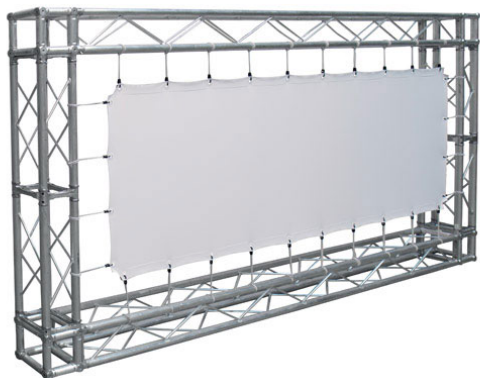

## Inteligentna Elektronika

Ul. Raduńska 36A  
83-333 Chmielno

Tel.: +48 730 90 60 90

E-mail: info@centrumprojekcji.pl

Nazwa

**Powierzchnia Projekcyjna Szybkiego  
Montażu Adeo Eyelet / Easy Surface 450 x  
253 cm 4500 x 2528 mm 16:9 203 cali Vision  
White PRO Rear Reference Ambient White  
Grey Macro Acoustik**

## OPIS PRODUKTU

Produkty Specjalne List of ScreenEASY SURFACEKOD PFABEASY-XXXXX

Powierzchnia projekcyjna do stosowania z kratownicami (nie są one elementem zestawu). Żelazne pręty zamocowane do wszystkich czterech brzegów materiału (27 mm) Mocowanie linek odbywa się bezpośrednio na prętach, co umożliwia lepszą gładkość powierzchni. Wyposażenie: linki elastyczne o długości 20 cm, ocynkowane pręty żelazne o średnicy 5 mm, zamknięcia motylkowe, złącza do mocowania. Powierzchnie projekcyjne wykonane z PVC bez kadmu, opatrzone certyfikatem trudnopalności. Możliwość personalizacji rozmiaru i formatu na życzenie.

Produkty Specjalne EYELET SURFACEKOD PFABEYELETS-XXXXX

Powierzchnia projekcyjna do stosowania z kratownicami (nie są one elementem zestawu). Zakładki (45 mm) z plastikowymi oczkami wokół czterech brzegów materiału. Mocowanie elastycznych gumek bezpośrednio na plastikowych oczkach. Wyposażenie: linki elastyczne o długości 20 cm. Powierzchnie projekcyjne wykonane z PVC bez kadmu, opatrzone certyfikatem trudnopalności. Możliwość personalizacji rozmiaru i formatu na życzenie.

## CECHY PRODUKTU

Model/Seria	<b>Adeo Eyelet / Easy Surface</b>
Wielkość Obszaru Roboczego (cm)	<b>450x252,8</b>
Szerokość Obszaru Roboczego (cm)	<b>450</b>
Wysokość Obszaru Roboczego (cm)	<b>252.8</b>
Format Obszaru Roboczego	<b>16:9</b>
Przekątna (cale)	<b>203</b>
Rodzaj Płótna	<b>Vision White PRO Rear Reference Ambient White Grey Macro Acoustik</b>
Rodzaj Projektji	<b>Przednia Lub Tylna</b>
Czarna Ramka	<b>Nie</b>
Oczkowanie	<b>Tak</b>
Pokrowiec	<b>Opcja</b>