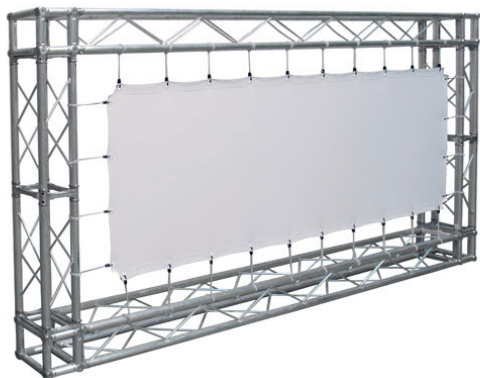

Inteligentna Elektronika

Ul. Raduńska 36A
83-333 Chmielno

Tel.: +48 730 90 60 90

E-mail: info@centrumprojektacji.pl

Nazwa

**Powierzchnia Projekcyjna Szybkiego
Montażu Adeo Eyelet / Easy Surface 450 x
253 cm 4500 x 2528 mm 16:9 203 cali Vision
White PRO Rear Reference Ambient White
Grey Macro Acoustik**

Cena

3 000,00 zł

Producent

AdeoScreen

OPIS PRODUKTU

Produkty Specjalne List of ScreenEASY SURFACEKOD PFABEASY-XXXXX

Powierzchnia projekcyjna do stosowania z kratownicami (nie są one elementem zestawu). Żelazne pręty zamocowane do wszystkich czterech brzegów materiału (27 mm) Mocowanie linek odbywa się bezpośrednio na prętach, co umożliwia lepszą gładkość powierzchni. Wyposażenie: linki elastyczne o długości 20 cm, ocynkowane pręty żelazne o średnicy 5 mm, zamknięcia motylkowe, złącza do mocowania. Powierzchnie projekcyjne wykonane z PVC bez kadmu, opatrzone certyfikatem trudnopalności. Możliwość personalizacji rozmiaru i formatu na życzenie.

Produkty Specjalne EYELET SURFACEKOD PFABEYELETS-XXXXX

Powierzchnia projekcyjna do stosowania z kratownicami (nie są one elementem zestawu). Zakładki (45 mm) z plastikowymi oczkami wokół czterech brzegów materiału. Mocowanie elastycznych gumek bezpośrednio na plastikowych oczkach. Wyposażenie: linki elastyczne o długości 20 cm. Powierzchnie projekcyjne wykonane z PVC bez kadmu, opatrzone certyfikatem trudnopalności. Możliwość personalizacji rozmiaru i formatu na życzenie.

CECHY PRODUKTU

Model/Seria	Adeo Eyelet / Easy Surface
Wielkość Obszaru Roboczego (cm)	450x252,8
Szerokość Obszaru Roboczego (cm)	450
Wysokość Obszaru Roboczego (cm)	252.8
Format Obszaru Roboczego	16:9
Przekątna (cale)	203
Rodzaj Płótna	Vision White PRO Rear Reference Ambient White Grey Macro Acoustik
Rodzaj Projektji	Przednia Lub Tylna
Czarna Ramka	Nie
Oczkowanie	Tak
Pokrowiec	Opcja