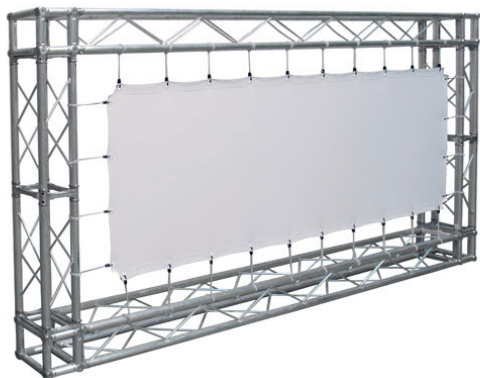

Inteligentna Elektronika

Ul. Raduńska 36A
83-333 Chmielno

Tel.: +48 730 90 60 90

E-mail: info@centrumprojekcji.pl

Nazwa

**Powierzchnia Projekcyjna Szybkiego
Montażu Adeo Eyelet / Easy Surface 450 x
281 cm 4500 x 2813 mm 16:10 209 cali
Vision White PRO Rear Reference Ambient
White Grey Macro Acoustik**

Cena

3 200,00 zł

Producent

AdeoScreen

OPIS PRODUKTU

Produkty Specjalne List of ScreenEASY SURFACEKOD PFABEASY-XXXXX

Powierzchnia projekcyjna do stosowania z kratownicami (nie są one elementem zestawu). Żelazne pręty zamocowane do wszystkich czterech brzegów materiału (27 mm) Mocowanie linek odbywa się bezpośrednio na prętach, co umożliwia lepszą gładkość powierzchni. Wyposażenie: linki elastyczne o długości 20 cm, ocynkowane pręty żelazne o średnicy 5 mm, zamknięcia motylkowe, złącza do mocowania. Powierzchnie projekcyjne wykonane z PVC bez kadmu, opatrzone certyfikatem trudnopalności. Możliwość personalizacji rozmiaru i formatu na życzenie.

Produkty Specjalne EYELET SURFACEKOD PFABEYELETS-XXXXX

Powierzchnia projekcyjna do stosowania z kratownicami (nie są one elementem zestawu). Zakładki (45 mm) z plastikowymi oczkami wokół czterech brzegów materiału. Mocowanie elastycznych gumek bezpośrednio na plastikowych oczkach. Wyposażenie: linki elastyczne o długości 20 cm. Powierzchnie projekcyjne wykonane z PVC bez kadmu, opatrzone certyfikatem trudnopalności. Możliwość personalizacji rozmiaru i formatu na życzenie.

CECHY PRODUKTU

Model/Seria	Adeo Eyelet / Easy Surface
Wielkość Obszaru Roboczego (cm)	450x281,3
Szerokość Obszaru Roboczego (cm)	450
Wysokość Obszaru Roboczego (cm)	281.3
Format Obszaru Roboczego	16:10
Przekątna (cale)	209
Rodzaj Płótna	Vision White PRO Rear Reference Ambient White Grey Macro Acoustik
Rodzaj Projektji	Przednia Lub Tylna
Czarna Ramka	Nie
Oczkowanie	Tak
Pokrowiec	Opcja