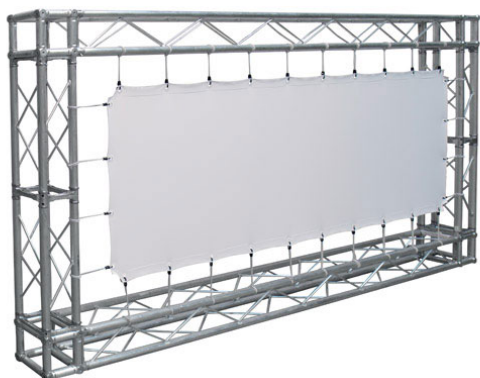

## Inteligentna Elektronika

Ul. Raduńska 36A  
83-333 Chmielno

Tel.: +48 730 90 60 90

E-mail: info@centrumprojekcji.pl

Nazwa

**Powierzchnia Projekcyjna Szybkiego  
Montażu Adeo Eyelet / Easy Surface 500 x  
281 cm 5000 x 2809 mm 16:9 226 cali Vision  
White PRO Rear Reference Ambient White  
Grey Macro Acoustik**

## OPIS PRODUKTU

Produkty Specjalne List of ScreenEASY SURFACEKOD PFABEASY-XXXXX

Powierzchnia projekcyjna do stosowania z kratownicami (nie są one elementem zestawu). Żelazne pręty zamocowane do wszystkich czterech brzegów materiału (27 mm) Mocowanie linek odbywa się bezpośrednio na prętach, co umożliwia lepszą gładkość powierzchni. Wyposażenie: linki elastyczne o długości 20 cm, ocynkowane pręty żelazne o średnicy 5 mm, zamknięcia motylkowe, złącza do mocowania. Powierzchnie projekcyjne wykonane z PVC bez kadmu, opatrzone certyfikatem trudnopalności. Możliwość personalizacji rozmiaru i formatu na życzenie.

Produkty Specjalne EYELET SURFACEKOD PFABEYELETS-XXXXX

Powierzchnia projekcyjna do stosowania z kratownicami (nie są one elementem zestawu). Zakładki (45 mm) z plastikowymi oczkami wokół czterech brzegów materiału. Mocowanie elastycznych gumek bezpośrednio na plastikowych oczkach. Wyposażenie: linki elastyczne o długości 20 cm. Powierzchnie projekcyjne wykonane z PVC bez kadmu, opatrzone certyfikatem trudnopalności. Możliwość personalizacji rozmiaru i formatu na życzenie.

## CECHY PRODUKTU

Model/Seria	<b>Adeo Eyelet / Easy Surface</b>
Wielkość Obszaru Roboczego (cm)	<b>500x2809</b>
Szerokość Obszaru Roboczego (cm)	<b>500</b>
Wysokość Obszaru Roboczego (cm)	<b>2809</b>
Format Obszaru Roboczego	<b>16:9</b>
Przekątna (cale)	<b>226</b>
Rodzaj Płótna	<b>Vision White PRO Rear Reference Ambient White Grey Macro Acoustik</b>
Rodzaj Projektji	<b>Przednia Lub Tylna</b>
Czarna Ramka	<b>Nie</b>
Oczkowanie	<b>Tak</b>
Pokrowiec	<b>Opcja</b>