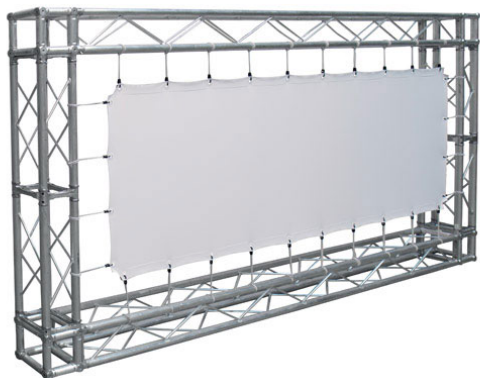

Inteligentna Elektronika

Ul. Raduńska 36A
83-333 Chmielno

Tel.: +48 730 90 60 90

E-mail: info@centrumprojekcji.pl

Nazwa

**Powierzchnia Projekcyjna Szybkiego
Montażu Adeo Eyelet / Easy Surface 500 x
281 cm 5000 x 2809 mm 16:9 226 cali Vision
White PRO Rear Reference Ambient White
Grey Macro Acoustik**

Cena

3 350,00 zł

Producent

AdeoScreen

OPIS PRODUKTU

Produkty Specjalne List of ScreenEASY SURFACEKOD PFABEASY-XXXXX

Powierzchnia projekcyjna do stosowania z kratownicami (nie są one elementem zestawu). Żelazne pręty zamocowane do wszystkich czterech brzegów materiału (27 mm) Mocowanie linek odbywa się bezpośrednio na prętach, co umożliwia lepszą gładkość powierzchni. Wyposażenie: linki elastyczne o długości 20 cm, ocynkowane pręty żelazne o średnicy 5 mm, zamknięcia motylkowe, złącza do mocowania. Powierzchnie projekcyjne wykonane z PVC bez kadmu, opatrzone certyfikatem trudnopalności. Możliwość personalizacji rozmiaru i formatu na życzenie.

Produkty Specjalne EYELET SURFACEKOD PFABEYELETS-XXXXX

Powierzchnia projekcyjna do stosowania z kratownicami (nie są one elementem zestawu). Zakładki (45 mm) z plastikowymi oczkami wokół czterech brzegów materiału. Mocowanie elastycznych gumek bezpośrednio na plastikowych oczkach. Wyposażenie: linki elastyczne o długości 20 cm. Powierzchnie projekcyjne wykonane z PVC bez kadmu, opatrzone certyfikatem trudnopalności. Możliwość personalizacji rozmiaru i formatu na życzenie.

CECHY PRODUKTU

Model/Seria	Adeo Eyelet / Easy Surface
Wielkość Obszaru Roboczego (cm)	500x2809
Szerokość Obszaru Roboczego (cm)	500
Wysokość Obszaru Roboczego (cm)	2809
Format Obszaru Roboczego	16:9
Przekątna (cale)	226
Rodzaj Płótna	Vision White PRO Rear Reference Ambient White Grey Macro Acoustik
Rodzaj Projektji	Przednia Lub Tylna
Czarna Ramka	Nie
Oczkowanie	Tak
Pokrowiec	Opcja