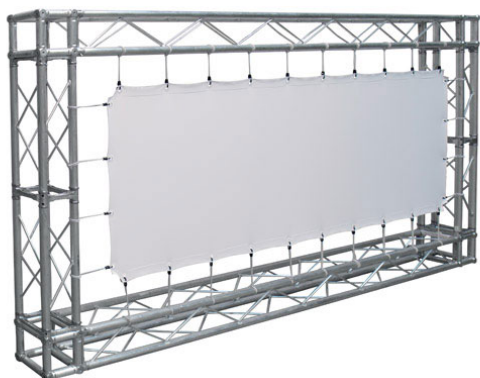

## Inteligentna Elektronika

Ul. Raduńska 36A  
83-333 Chmielno

Tel.: +48 730 90 60 90

E-mail: info@centrumprojekcji.pl

Nazwa

**Powierzchnia Projekcyjna Szybkiego  
Montażu Adeo Eyelet / Easy Surface 500 x  
312 cm 5000 x 3125 mm 16:10 232 cali  
Vision White PRO Rear Reference Ambient  
White Grey Macro Acoustik**

## OPIS PRODUKTU

Produkty Specjalne List of ScreenEASY SURFACEKOD PFABEASY-XXXXX

Powierzchnia projekcyjna do stosowania z kratownicami (nie są one elementem zestawu). Żelazne pręty zamocowane do wszystkich czterech brzegów materiału (27 mm) Mocowanie linek odbywa się bezpośrednio na prętach, co umożliwia lepszą gładkość powierzchni. Wyposażenie: linki elastyczne o długości 20 cm, ocynkowane pręty żelazne o średnicy 5 mm, zamknięcia motylkowe, złącza do mocowania. Powierzchnie projekcyjne wykonane z PVC bez kadmu, opatrzone certyfikatem trudnopalności. Możliwość personalizacji rozmiaru i formatu na życzenie.

Produkty Specjalne EYELET SURFACEKOD PFABEYELETS-XXXXX

Powierzchnia projekcyjna do stosowania z kratownicami (nie są one elementem zestawu). Zakładki (45 mm) z plastikowymi oczkami wokół czterech brzegów materiału. Mocowanie elastycznych gumek bezpośrednio na plastikowych oczkach. Wyposażenie: linki elastyczne o długości 20 cm. Powierzchnie projekcyjne wykonane z PVC bez kadmu, opatrzone certyfikatem trudnopalności. Możliwość personalizacji rozmiaru i formatu na życzenie.

## CECHY PRODUKTU

Model/Seria	<b>Adeo Eyelet / Easy Surface</b>
Wielkość Obszaru Roboczego (cm)	<b>500x312,5</b>
Szerokość Obszaru Roboczego (cm)	<b>500</b>
Wysokość Obszaru Roboczego (cm)	<b>312.5</b>
Format Obszaru Roboczego	<b>16:10</b>
Przekątna (cale)	<b>232</b>
Rodzaj Płótna	<b>Vision White PRO Rear Reference Ambient White Grey Macro Acoustik</b>
Rodzaj Projektji	<b>Przednia Lub Tylna</b>
Czarna Ramka	<b>Nie</b>
Oczkowanie	<b>Tak</b>
Pokrowiec	<b>Opcja</b>