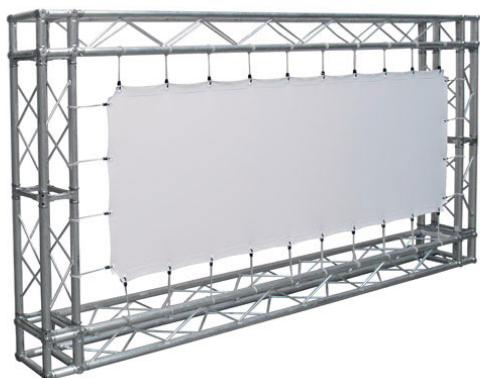

Inteligentna Elektronika

Ul. Raduńska 36A
83-333 Chmielno

Tel.: +48 730 90 60 90

E-mail: info@centrumprojekcji.pl

Nazwa

**Powierzchnia Projekcyjna Szybkiego
Montażu Adeo Eyelet / Easy Surface 500 x
312 cm 5000 x 3125 mm 16:10 232 cali
Vision White PRO Rear Reference Ambient
White Grey Macro Acoustik**

Cena

3 550,00 zł

Producent

AdeoScreen

OPIS PRODUKTU

Produkty Specjalne List of ScreenEASY SURFACEKOD PFABEASY-XXXXX

Powierzchnia projekcyjna do stosowania z kratownicami (nie są one elementem zestawu). Żelazne pręty zamocowane do wszystkich czterech brzegów materiału (27 mm) Mocowanie linek odbywa się bezpośrednio na prętach, co umożliwia lepszą gładkość powierzchni. Wyposażenie: linki elastyczne o długości 20 cm, ocynkowane pręty żelazne o średnicy 5 mm, zamknięcia motylkowe, złącza do mocowania. Powierzchnie projekcyjne wykonane z PVC bez kadmu, opatrzone certyfikatem trudnopalności. Możliwość personalizacji rozmiaru i formatu na życzenie.

Produkty Specjalne EYELET SURFACEKOD PFABEYELETS-XXXXX

Powierzchnia projekcyjna do stosowania z kratownicami (nie są one elementem zestawu). Zakładki (45 mm) z plastikowymi oczkami wokół czterech brzegów materiału. Mocowanie elastycznych gumek bezpośrednio na plastikowych oczkach. Wyposażenie: linki elastyczne o długości 20 cm. Powierzchnie projekcyjne wykonane z PVC bez kadmu, opatrzone certyfikatem trudnopalności. Możliwość personalizacji rozmiaru i formatu na życzenie.

CECHY PRODUKTU

Model/Seria	Adeo Eyelet / Easy Surface
Wielkość Obszaru Roboczego (cm)	500x312,5
Szerokość Obszaru Roboczego (cm)	500
Wysokość Obszaru Roboczego (cm)	312.5
Format Obszaru Roboczego	16:10
Przekątna (cale)	232
Rodzaj Płótna	Vision White PRO Rear Reference Ambient White Grey Macro Acoustik
Rodzaj Projektji	Przednia Lub Tylna
Czarna Ramka	Nie
Oczkowanie	Tak
Pokrowiec	Opcja