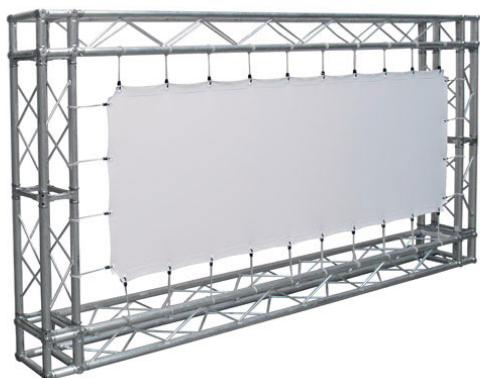

## Inteligentna Elektronika

Ul. Raduńska 36A  
83-333 Chmielno

Tel.: +48 730 90 60 90

E-mail: info@centrumprojekcji.pl

Nazwa

**Powierzchnia Projekcyjna Szybkiego  
Montażu Adeo Eyelet / Easy Surface 500 x  
376 cm 5000 x 3759 mm 4:3 246 cali Vision  
White PRO Rear Reference Ambient White  
Grey Macro Acoustik**

## OPIS PRODUKTU

Produkty Specjalne List of ScreenEASY SURFACEKOD PFABEASY-XXXXX

Powierzchnia projekcyjna do stosowania z kratownicami (nie są one elementem zestawu). Żelazne pręty zamocowane do wszystkich czterech brzegów materiału (27 mm) Mocowanie linek odbywa się bezpośrednio na prętach, co umożliwia lepszą gładkość powierzchni. Wyposażenie: linki elastyczne o długości 20 cm, ocynkowane pręty żelazne o średnicy 5 mm, zamknięcia motylkowe, złącza do mocowania. Powierzchnie projekcyjne wykonane z PVC bez kadmu, opatrzone certyfikatem trudnopalności. Możliwość personalizacji rozmiaru i formatu na życzenie.

Produkty Specjalne EYELET SURFACEKOD PFABEYELETS-XXXXX

Powierzchnia projekcyjna do stosowania z kratownicami (nie są one elementem zestawu). Zakładki (45 mm) z plastikowymi oczkami wokół czterech brzegów materiału. Mocowanie elastycznych gumek bezpośrednio na plastikowych oczkach. Wyposażenie: linki elastyczne o długości 20 cm. Powierzchnie projekcyjne wykonane z PVC bez kadmu, opatrzone certyfikatem trudnopalności. Możliwość personalizacji rozmiaru i formatu na życzenie.

## CECHY PRODUKTU

Model/Seria	<b>Adeo Eyelet / Easy Surface</b>
Wielkość Obszaru Roboczego (cm)	<b>500x375,9</b>
Szerokość Obszaru Roboczego (cm)	<b>500</b>
Wysokość Obszaru Roboczego (cm)	<b>375.9</b>
Format Obszaru Roboczego	<b>4:3</b>
Przekątna (cale)	<b>246</b>
Rodzaj Płótna	<b>Vision White PRO Rear Reference Ambient White Grey Macro Acoustik</b>
Rodzaj Projektji	<b>Przednia Lub Tylna</b>
Czarna Ramka	<b>Nie</b>
Oczkowanie	<b>Tak</b>
Pokrowiec	<b>Opcja</b>