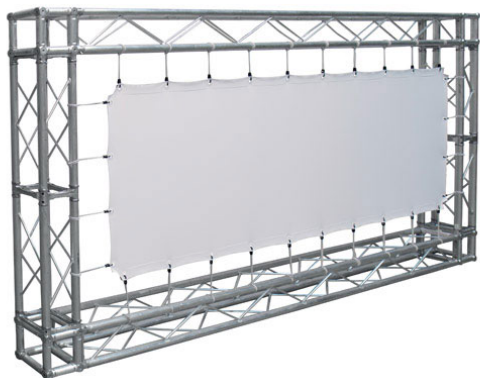

Inteligentna Elektronika

Ul. Raduńska 36A
83-333 Chmielno

Tel.: +48 730 90 60 90

E-mail: info@centrumprojektacji.pl

Nazwa

**Powierzchnia Projekcyjna Szybkiego
Montażu Adeo Eyelet / Easy Surface 550 x
309 cm 5500 x 3090 mm 16:9 248 cali Vision
White PRO Rear Reference Ambient White
Grey Macro Acoustik**

Cena

3 700,00 zł

Producent

AdeoScreen

OPIS PRODUKTU

Produkty Specjalne List of ScreenEASY SURFACEKOD PFABEASY-XXXXX

Powierzchnia projekcyjna do stosowania z kratownicami (nie są one elementem zestawu). Żelazne pręty zamocowane do wszystkich czterech brzegów materiału (27 mm) Mocowanie linek odbywa się bezpośrednio na prętach, co umożliwia lepszą gładkość powierzchni. Wyposażenie: linki elastyczne o długości 20 cm, ocynkowane pręty żelazne o średnicy 5 mm, zamknięcia motylkowe, złącza do mocowania. Powierzchnie projekcyjne wykonane z PVC bez kadmu, opatrzone certyfikatem trudnopalności. Możliwość personalizacji rozmiaru i formatu na życzenie.

Produkty Specjalne EYELET SURFACEKOD PFABEYELETS-XXXXX

Powierzchnia projekcyjna do stosowania z kratownicami (nie są one elementem zestawu). Zakładki (45 mm) z plastikowymi oczkami wokół czterech brzegów materiału. Mocowanie elastycznych gumek bezpośrednio na plastikowych oczkach. Wyposażenie: linki elastyczne o długości 20 cm. Powierzchnie projekcyjne wykonane z PVC bez kadmu, opatrzone certyfikatem trudnopalności. Możliwość personalizacji rozmiaru i formatu na życzenie.

CECHY PRODUKTU

Model/Seria	Adeo Eyelet / Easy Surface
Wielkość Obszaru Roboczego (cm)	550x309
Szerokość Obszaru Roboczego (cm)	550
Wysokość Obszaru Roboczego (cm)	309
Format Obszaru Roboczego	16:9
Przekątna (cale)	248
Rodzaj Płótna	Vision White PRO Rear Reference Ambient White Grey Macro Acoustik
Rodzaj Projektji	Przednia Lub Tylna
Czarna Ramka	Nie
Oczkowanie	Tak
Pokrowiec	Opcja