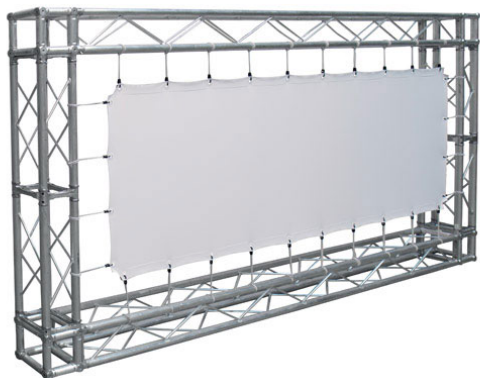

## Inteligentna Elektronika

Ul. Raduńska 36A  
83-333 Chmielno

Tel.: +48 730 90 60 90

E-mail: info@centrumprojektacji.pl

Nazwa

**Powierzchnia Projekcyjna Szybkiego  
Montażu Adeo Eyelet / Easy Surface 550 x  
413 cm 5500 x 4135 mm 4:3 271 cali Vision  
White PRO Rear Reference Ambient White  
Grey Macro Acoustik**

## OPIS PRODUKTU

Produkty Specjalne List of ScreenEASY SURFACEKOD PFABEASY-XXXXX

Powierzchnia projekcyjna do stosowania z kratownicami (nie są one elementem zestawu). Żelazne pręty zamocowane do wszystkich czterech brzegów materiału (27 mm) Mocowanie linek odbywa się bezpośrednio na prętach, co umożliwia lepszą gładkość powierzchni. Wyposażenie: linki elastyczne o długości 20 cm, ocynkowane pręty żelazne o średnicy 5 mm, zamknięcia motylkowe, złącza do mocowania. Powierzchnie projekcyjne wykonane z PVC bez kadmu, opatrzone certyfikatem trudnopalności. Możliwość personalizacji rozmiaru i formatu na życzenie.

Produkty Specjalne EYELET SURFACEKOD PFABEYELETS-XXXXX

Powierzchnia projekcyjna do stosowania z kratownicami (nie są one elementem zestawu). Zakładki (45 mm) z plastikowymi oczkami wokół czterech brzegów materiału. Mocowanie elastycznych gumek bezpośrednio na plastikowych oczkach. Wyposażenie: linki elastyczne o długości 20 cm. Powierzchnie projekcyjne wykonane z PVC bez kadmu, opatrzone certyfikatem trudnopalności. Możliwość personalizacji rozmiaru i formatu na życzenie.