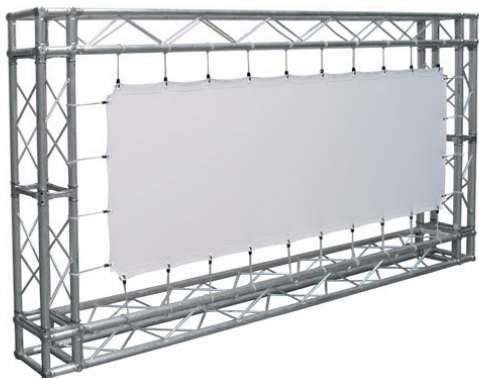

Inteligentna Elektronika

Ul. Raduńska 36A
83-333 Chmielno

Tel.: +48 730 90 60 90

E-mail: info@centrumprojekcji.pl

Nazwa

Powierzchnia Projektcyjna Szybkiego
Montażu Adeo Eyelet / Easy Surface 600 x
337 cm 6000 x 3371 mm 16:9 271 cali Vision
White PRO Rear Reference Ambient White
Grey Macro Acoustik

Cena

4 100,00 zł

Producent

AdeoScreen

OPIS PRODUKTU

Produkty Specjalne List of ScreenEASY SURFACEKOD PFABEASY-XXXXX

Powierzchnia projekcyjna do stosowania z kratownicami (nie są one elementem zestawu). Żelazne pręty zamocowane do wszystkich czterech brzegów materiału (27 mm) Mocowanie linek odbywa się bezpośrednio na prętach, co umożliwia lepszą gładkość powierzchni. Wyposażenie: linki elastyczne o długości 20 cm, ocynkowane pręty żelazne o średnicy 5 mm, zamknięcia motylkowe, złącza do mocowania. Powierzchnie projekcyjne wykonane z PVC bez kadmu, opatrzone certyfikatem trudnopalności. Możliwość personalizacji rozmiaru i formatu na życzenie.

Produkty Specjalne EYELET SURFACEKOD PFABEYELETS-XXXXX

Powierzchnia projekcyjna do stosowania z kratownicami (nie są one elementem zestawu). Zakładki (45 mm) z plastikowymi oczkami wokół czterech brzegów materiału. Mocowanie elastycznych gumek bezpośrednio na plastikowych oczkach. Wyposażenie: linki elastyczne o długości 20 cm. Powierzchnie projekcyjne wykonane z PVC bez kadmu, opatrzone certyfikatem trudnopalności. Możliwość personalizacji rozmiaru i formatu na życzenie.

CECHY PRODUKTU

Model/Seria	Adeo Eyelet / Easy Surface
Wielkość Obszaru Roboczego (cm)	600x337,1
Szerokość Obszaru Roboczego (cm)	600
Wysokość Obszaru Roboczego (cm)	337.1
Format Obszaru Roboczego	16:9
Przekątna (cale)	271
Rodzaj Płótna	Vision White PRO Rear Reference Ambient White Grey Macro Acoustik
Rodzaj Projektji	Przednia Lub Tylna
Czarna Ramka	Nie
Oczkowanie	Tak
Pokrowiec	Opcja