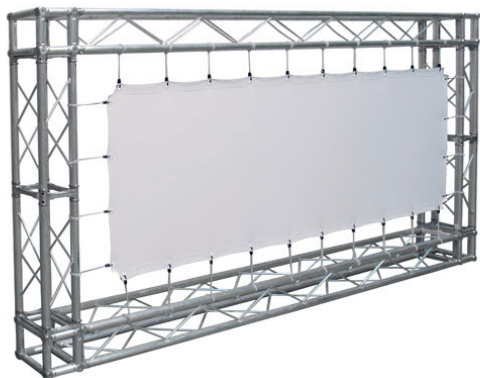

Inteligentna Elektronika

Ul. Raduńska 36A
83-333 Chmielno

Tel.: +48 730 90 60 90

E-mail: info@centrumprojekcji.pl

Nazwa

**Powierzchnia Projekcyjna Szybkiego
Montażu Adeo Eyelet / Easy Surface 600 x
337 cm 6000 x 3371 mm 16:9 271 cali Vision
White PRO Rear Reference Ambient White
Grey Macro Acoustik**

Cena

4 100,00 zł

Producent

AdeoScreen

OPIS PRODUKTU

Produkty Specjalne List of ScreenEASY SURFACEKOD PFABEASY-XXXXX

Powierzchnia projekcyjna do stosowania z kratownicami (nie są one elementem zestawu). Żelazne pręty zamocowane do wszystkich czterech brzegów materiału (27 mm) Mocowanie linek odbywa się bezpośrednio na prętach, co umożliwia lepszą gładkość powierzchni. Wyposażenie: linki elastyczne o długości 20 cm, ocynkowane pręty żelazne o średnicy 5 mm, zamknięcia motylkowe, złącza do mocowania. Powierzchnie projekcyjne wykonane z PVC bez kadmu, opatrzone certyfikatem trudnopalności. Możliwość personalizacji rozmiaru i formatu na życzenie.

Produkty Specjalne EYELET SURFACEKOD PFABEYELETS-XXXXX

Powierzchnia projekcyjna do stosowania z kratownicami (nie są one elementem zestawu). Zakładki (45 mm) z plastikowymi oczkami wokół czterech brzegów materiału. Mocowanie elastycznych gumek bezpośrednio na plastikowych oczkach. Wyposażenie: linki elastyczne o długości 20 cm. Powierzchnie projekcyjne wykonane z PVC bez kadmu, opatrzone certyfikatem trudnopalności. Możliwość personalizacji rozmiaru i formatu na życzenie.

CECHY PRODUKTU

Model/Seria	Adeo Eyelet / Easy Surface
Wielkość Obszaru Roboczego (cm)	600x337,1
Szerokość Obszaru Roboczego (cm)	600
Wysokość Obszaru Roboczego (cm)	337.1
Format Obszaru Roboczego	16:9
Przekątna (cale)	271
Rodzaj Płótna	Vision White PRO Rear Reference Ambient White Grey Macro Acoustik
Rodzaj Projektji	Przednia Lub Tylna
Czarna Ramka	Nie
Oczkowanie	Tak
Pokrowiec	Opcja