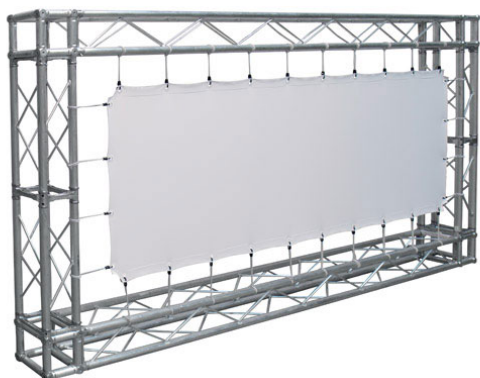

## Inteligentna Elektronika

Ul. Raduńska 36A  
83-333 Chmielno

Tel.: +48 730 90 60 90

E-mail: info@centrumprojekcji.pl

Nazwa

**Powierzchnia Projekcyjna Szybkiego  
Montażu Adeo Eyelet / Easy Surface 600 x  
375 cm 6000 x 3750 mm 16:10 279 cali  
Vision White PRO Rear Reference Ambient  
White Grey Macro Acoustik**

## OPIS PRODUKTU

Produkty Specjalne List of ScreenEASY SURFACEKOD PFABEASY-XXXXX

Powierzchnia projekcyjna do stosowania z kratownicami (nie są one elementem zestawu). Żelazne pręty zamocowane do wszystkich czterech brzegów materiału (27 mm) Mocowanie linek odbywa się bezpośrednio na prętach, co umożliwia lepszą gładkość powierzchni. Wyposażenie: linki elastyczne o długości 20 cm, ocynkowane pręty żelazne o średnicy 5 mm, zamknięcia motylkowe, złącza do mocowania. Powierzchnie projekcyjne wykonane z PVC bez kadmu, opatrzone certyfikatem trudnopalności. Możliwość personalizacji rozmiaru i formatu na życzenie.

Produkty Specjalne EYELET SURFACEKOD PFABEYELETS-XXXXX

Powierzchnia projekcyjna do stosowania z kratownicami (nie są one elementem zestawu). Zakładki (45 mm) z plastikowymi oczkami wokół czterech brzegów materiału. Mocowanie elastycznych gumek bezpośrednio na plastikowych oczkach. Wyposażenie: linki elastyczne o długości 20 cm. Powierzchnie projekcyjne wykonane z PVC bez kadmu, opatrzone certyfikatem trudnopalności. Możliwość personalizacji rozmiaru i formatu na życzenie.

## CECHY PRODUKTU

Model/Seria	<b>Adeo Eyelet / Easy Surface</b>
Wielkość Obszaru Roboczego (cm)	<b>600x375</b>
Szerokość Obszaru Roboczego (cm)	<b>600</b>
Wysokość Obszaru Roboczego (cm)	<b>375</b>
Format Obszaru Roboczego	<b>16:10</b>
Przekątna (cale)	<b>279</b>
Rodzaj Płótna	<b>Vision White PRO Rear Reference Ambient White Grey Macro Acoustik</b>
Rodzaj Projektji	<b>Przednia Lub Tylna</b>
Czarna Ramka	<b>Nie</b>
Oczkowanie	<b>Tak</b>
Pokrowiec	<b>Opcja</b>