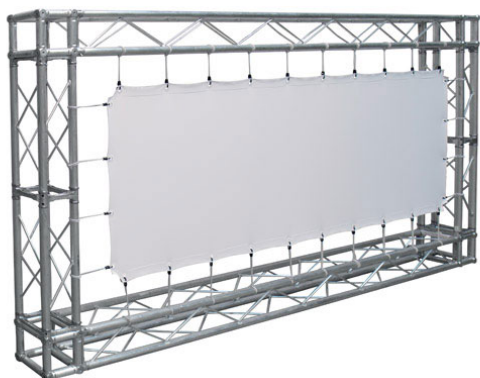

Inteligentna Elektronika

Ul. Raduńska 36A
83-333 Chmielno

Tel.: +48 730 90 60 90

E-mail: info@centrumprojektacji.pl

Nazwa

**Powierzchnia Projekcyjna Szybkiego
Montażu Adeo Eyelet / Easy Surface 600 x
451 cm 6000 x 4511 mm 4:3 296 cali Vision
White PRO Rear Reference Ambient White
Grey Macro Acoustik**

Cena

4 850,00 zł

Producent

AdeoScreen

OPIS PRODUKTU

Produkty Specjalne List of ScreenEASY SURFACEKOD PFABEASY-XXXXX

Powierzchnia projekcyjna do stosowania z kratownicami (nie są one elementem zestawu). Żelazne pręty zamocowane do wszystkich czterech brzegów materiału (27 mm) Mocowanie linek odbywa się bezpośrednio na prętach, co umożliwia lepszą gładkość powierzchni. Wyposażenie: linki elastyczne o długości 20 cm, ocynkowane pręty żelazne o średnicy 5 mm, zamknięcia motylkowe, złącza do mocowania. Powierzchnie projekcyjne wykonane z PVC bez kadmu, opatrzone certyfikatem trudnopalności. Możliwość personalizacji rozmiaru i formatu na życzenie.

Produkty Specjalne EYELET SURFACEKOD PFABEYELETS-XXXXX

Powierzchnia projekcyjna do stosowania z kratownicami (nie są one elementem zestawu). Zakładki (45 mm) z plastikowymi oczkami wokół czterech brzegów materiału. Mocowanie elastycznych gumek bezpośrednio na plastikowych oczkach. Wyposażenie: linki elastyczne o długości 20 cm. Powierzchnie projekcyjne wykonane z PVC bez kadmu, opatrzone certyfikatem trudnopalności. Możliwość personalizacji rozmiaru i formatu na życzenie.

CECHY PRODUKTU

Model/Seria	Adeo Eyelet / Easy Surface
Wielkość Obszaru Roboczego (cm)	600x451,1
Szerokość Obszaru Roboczego (cm)	600
Wysokość Obszaru Roboczego (cm)	451.1
Format Obszaru Roboczego	4:3
Przekątna (cale)	296
Rodzaj Płótna	Vision White PRO Rear Reference Ambient White Grey Macro Acoustik
Rodzaj Projektji	Przednia Lub Tylna
Czarna Ramka	Nie
Oczkowanie	Tak
Pokrowiec	Opcja