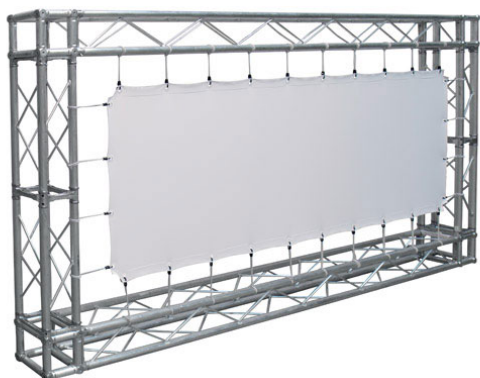

Inteligentna Elektronika

Ul. Raduńska 36A
83-333 Chmielno

Tel.: +48 730 90 60 90

E-mail: info@centrumprojekcji.pl

Nazwa

**Powierzchnia Projekcyjna Szybkiego
Montażu Adeo Eyelet / Easy Surface 650 x
365 cm 6500 x 3652 mm 16:9 294 cali Vision
White PRO Rear Reference Ambient White
Grey Macro Acoustik**

Cena

4 450,00 zł

Producent

AdeoScreen

OPIS PRODUKTU

Produkty Specjalne List of ScreenEASY SURFACEKOD PFABEASY-XXXXX

Powierzchnia projekcyjna do stosowania z kratownicami (nie są one elementem zestawu). Żelazne pręty zamocowane do wszystkich czterech brzegów materiału (27 mm) Mocowanie linek odbywa się bezpośrednio na prętach, co umożliwia lepszą gładkość powierzchni. Wyposażenie: linki elastyczne o długości 20 cm, ocynkowane pręty żelazne o średnicy 5 mm, zamknięcia motylkowe, złącza do mocowania. Powierzchnie projekcyjne wykonane z PVC bez kadmu, opatrzone certyfikatem trudnopalności. Możliwość personalizacji rozmiaru i formatu na życzenie.

Produkty Specjalne EYELET SURFACEKOD PFABEYELETS-XXXXX

Powierzchnia projekcyjna do stosowania z kratownicami (nie są one elementem zestawu). Zakładki (45 mm) z plastikowymi oczkami wokół czterech brzegów materiału. Mocowanie elastycznych gumek bezpośrednio na plastikowych oczkach. Wyposażenie: linki elastyczne o długości 20 cm. Powierzchnie projekcyjne wykonane z PVC bez kadmu, opatrzone certyfikatem trudnopalności. Możliwość personalizacji rozmiaru i formatu na życzenie.

CECHY PRODUKTU

Model/Seria	Adeo Eyelet / Easy Surface
Wielkość Obszaru Roboczego (cm)	650x365,2
Szerokość Obszaru Roboczego (cm)	650
Wysokość Obszaru Roboczego (cm)	365.2
Format Obszaru Roboczego	16:9
Przekątna (cale)	294
Rodzaj Płótna	Vision White PRO Rear Reference Ambient White Grey Macro Acoustik
Rodzaj Projektji	Przednia Lub Tylna
Czarna Ramka	Nie
Oczkowanie	Tak
Pokrowiec	Opcja