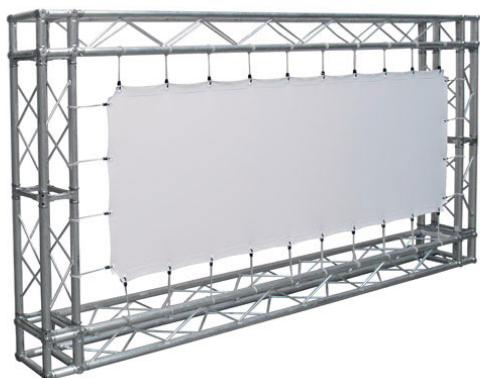

Inteligentna Elektronika

Ul. Raduńska 36A
83-333 Chmielno

Tel.: +48 730 90 60 90

E-mail: info@centrumprojektacji.pl

Nazwa

**Powierzchnia Projekcyjna Szybkiego
Montażu Adeo Eyelet / Easy Surface 650 x
365 cm 6500 x 3652 mm 16:9 294 cali Vision
White PRO Rear Reference Ambient White
Grey Macro Acoustik**

Cena

4 450,00 zł

Producent

AdeoScreen

OPIS PRODUKTU

Produkty Specjalne List of ScreenEASY SURFACEKOD PFABEASY-XXXXX

Powierzchnia projekcyjna do stosowania z kratownicami (nie są one elementem zestawu). Żelazne pręty zamocowane do wszystkich czterech brzegów materiału (27 mm) Mocowanie linek odbywa się bezpośrednio na prętach, co umożliwia lepszą gładkość powierzchni. Wyposażenie: linki elastyczne o długości 20 cm, ocynkowane pręty żelazne o średnicy 5 mm, zamknięcia motylkowe, złącza do mocowania. Powierzchnie projekcyjne wykonane z PVC bez kadmu, opatrzone certyfikatem trudnopalności. Możliwość personalizacji rozmiaru i formatu na życzenie.

Produkty Specjalne EYELET SURFACEKOD PFABEYELETS-XXXXX

Powierzchnia projekcyjna do stosowania z kratownicami (nie są one elementem zestawu). Zakładki (45 mm) z plastikowymi oczkami wokół czterech brzegów materiału. Mocowanie elastycznych gumek bezpośrednio na plastikowych oczkach. Wyposażenie: linki elastyczne o długości 20 cm. Powierzchnie projekcyjne wykonane z PVC bez kadmu, opatrzone certyfikatem trudnopalności. Możliwość personalizacji rozmiaru i formatu na życzenie.

CECHY PRODUKTU

Model/Seria	Adeo Eyelet / Easy Surface
Wielkość Obszaru Roboczego (cm)	650x365,2
Szerokość Obszaru Roboczego (cm)	650
Wysokość Obszaru Roboczego (cm)	365.2
Format Obszaru Roboczego	16:9
Przekątna (cale)	294
Rodzaj Płótna	Vision White PRO Rear Reference Ambient White Grey Macro Acoustik
Rodzaj Projektji	Przednia Lub Tylna
Czarna Ramka	Nie
Oczkowanie	Tak
Pokrowiec	Opcja