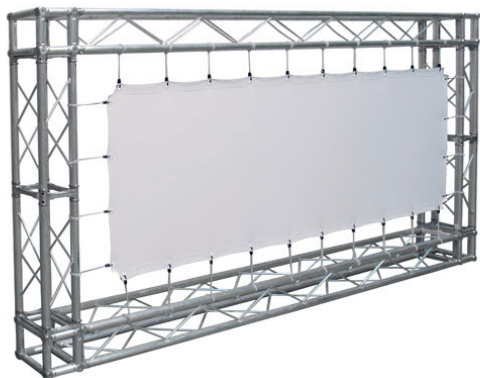

Inteligentna Elektronika

Ul. Raduńska 36A
83-333 Chmielno

Tel.: +48 730 90 60 90

E-mail: info@centrumprojekcji.pl

Nazwa

**Powierzchnia Projekcyjna Szybkiego
Montażu Adeo Eyelet / Easy Surface 650 x
406 cm 6500 x 4063 mm 16:10 302 cali
Vision White PRO Rear Reference Ambient
White Grey Macro Acoustik**

Cena

4 800,00 zł

Producent

AdeoScreen

OPIS PRODUKTU

Produkty Specjalne List of ScreenEASY SURFACEKOD PFABEASY-XXXXX

Powierzchnia projekcyjna do stosowania z kratownicami (nie są one elementem zestawu). Żelazne pręty zamocowane do wszystkich czterech brzegów materiału (27 mm) Mocowanie linek odbywa się bezpośrednio na prętach, co umożliwia lepszą gładkość powierzchni. Wyposażenie: linki elastyczne o długości 20 cm, ocynkowane pręty żelazne o średnicy 5 mm, zamknięcia motylkowe, złącza do mocowania. Powierzchnie projekcyjne wykonane z PVC bez kadmu, opatrzone certyfikatem trudnopalności. Możliwość personalizacji rozmiaru i formatu na życzenie.

Produkty Specjalne EYELET SURFACEKOD PFABEYELETS-XXXXX

Powierzchnia projekcyjna do stosowania z kratownicami (nie są one elementem zestawu). Zakładki (45 mm) z plastikowymi oczkami wokół czterech brzegów materiału. Mocowanie elastycznych gumek bezpośrednio na plastikowych oczkach. Wyposażenie: linki elastyczne o długości 20 cm. Powierzchnie projekcyjne wykonane z PVC bez kadmu, opatrzone certyfikatem trudnopalności. Możliwość personalizacji rozmiaru i formatu na życzenie.

CECHY PRODUKTU

Model/Seria	Adeo Eyelet / Easy Surface
Wielkość Obszaru Roboczego (cm)	650x406,3
Szerokość Obszaru Roboczego (cm)	650
Wysokość Obszaru Roboczego (cm)	406.3
Format Obszaru Roboczego	16:10
Przekątna (cale)	302
Rodzaj Płótna	Vision White PRO Rear Reference Ambient White Grey Macro Acoustik
Rodzaj Projektji	Przednia Lub Tylna
Czarna Ramka	Nie
Oczkowanie	Tak
Pokrowiec	Opcja