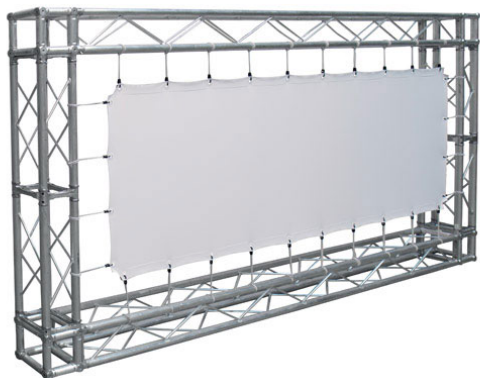

Inteligentna Elektronika

Ul. Raduńska 36A
83-333 Chmielno

Tel.: +48 730 90 60 90

E-mail: info@centrumprojektacji.pl

Nazwa

**Powierzchnia Projekcyjna Szybkiego
Montażu Adeo Eyelet / Easy Surface 650 x
489 cm 6500 x 4887 mm 4:3 320 cali Vision
White PRO Rear Reference Ambient White
Grey Macro Acoustik**

Cena

5 350,00 zł

Producent

AdeoScreen

OPIS PRODUKTU

Produkty Specjalne List of ScreenEASY SURFACEKOD PFABEASY-XXXXX

Powierzchnia projekcyjna do stosowania z kratownicami (nie są one elementem zestawu). Żelazne pręty zamocowane do wszystkich czterech brzegów materiału (27 mm) Mocowanie linek odbywa się bezpośrednio na prętach, co umożliwia lepszą gładkość powierzchni. Wyposażenie: linki elastyczne o długości 20 cm, ocynkowane pręty żelazne o średnicy 5 mm, zamknięcia motylkowe, złącza do mocowania. Powierzchnie projekcyjne wykonane z PVC bez kadmu, opatrzone certyfikatem trudnopalności. Możliwość personalizacji rozmiaru i formatu na życzenie.

Produkty Specjalne EYELET SURFACEKOD PFABEYELETS-XXXXX

Powierzchnia projekcyjna do stosowania z kratownicami (nie są one elementem zestawu). Zakładki (45 mm) z plastikowymi oczkami wokół czterech brzegów materiału. Mocowanie elastycznych gumek bezpośrednio na plastikowych oczkach. Wyposażenie: linki elastyczne o długości 20 cm. Powierzchnie projekcyjne wykonane z PVC bez kadmu, opatrzone certyfikatem trudnopalności. Możliwość personalizacji rozmiaru i formatu na życzenie.

CECHY PRODUKTU

Model/Seria	Adeo Eyelet / Easy Surface
Wielkość Obszaru Roboczego (cm)	650x488,7
Szerokość Obszaru Roboczego (cm)	650
Wysokość Obszaru Roboczego (cm)	488.7
Format Obszaru Roboczego	4:3
Przekątna (cale)	320
Rodzaj Płótna	Vision White PRO Rear Reference Ambient White Grey Macro Acoustik
Rodzaj Projektji	Przednia Lub Tylna
Czarna Ramka	Nie
Oczkowanie	Tak
Pokrowiec	Opcja