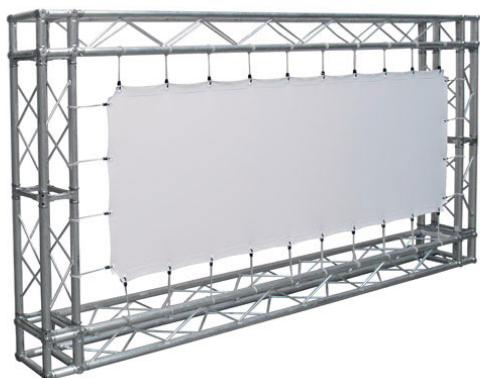

Inteligentna Elektronika

Ul. Raduńska 36A
83-333 Chmielno

Tel.: +48 730 90 60 90

E-mail: info@centrumprojekcji.pl

Nazwa

**Powierzchnia Projekcyjna Szybkiego
Montażu Adeo Eyelet / Easy Surface 700 x
393 cm 7000 x 3933 mm 16:9 316 cali Vision
White PRO Rear Reference Ambient White
Grey Macro Acoustik**

Cena

5 050,00 zł

Producent

AdeoScreen

OPIS PRODUKTU

Produkty Specjalne List of ScreenEASY SURFACEKOD PFABEASY-XXXXX

Powierzchnia projekcyjna do stosowania z kratownicami (nie są one elementem zestawu). Żelazne pręty zamocowane do wszystkich czterech brzegów materiału (27 mm) Mocowanie linek odbywa się bezpośrednio na prętach, co umożliwia lepszą gładkość powierzchni. Wyposażenie: linki elastyczne o długości 20 cm, ocynkowane pręty żelazne o średnicy 5 mm, zamknięcia motylkowe, złącza do mocowania. Powierzchnie projekcyjne wykonane z PVC bez kadmu, opatrzone certyfikatem trudnopalności. Możliwość personalizacji rozmiaru i formatu na życzenie.

Produkty Specjalne EYELET SURFACEKOD PFABEYELETS-XXXXX

Powierzchnia projekcyjna do stosowania z kratownicami (nie są one elementem zestawu). Zakładki (45 mm) z plastikowymi oczkami wokół czterech brzegów materiału. Mocowanie elastycznych gumek bezpośrednio na plastikowych oczkach. Wyposażenie: linki elastyczne o długości 20 cm. Powierzchnie projekcyjne wykonane z PVC bez kadmu, opatrzone certyfikatem trudnopalności. Możliwość personalizacji rozmiaru i formatu na życzenie.

CECHY PRODUKTU

Model/Seria	Adeo Eyelet / Easy Surface
Wielkość Obszaru Roboczego (cm)	700x393,3
Szerokość Obszaru Roboczego (cm)	700
Wysokość Obszaru Roboczego (cm)	393.3
Format Obszaru Roboczego	16:9
Przekątna (cale)	316
Rodzaj Płótna	Vision White PRO Rear Reference Ambient White Grey Macro Acoustik
Rodzaj Projektji	Przednia Lub Tylna
Czarna Ramka	Nie
Oczkowanie	Tak
Pokrowiec	Opcja