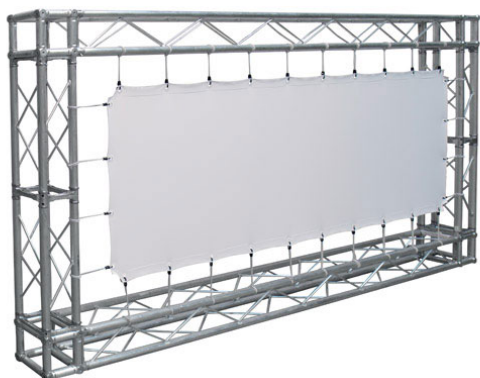

Inteligentna Elektronika

Ul. Raduńska 36A
83-333 Chmielno

Tel.: +48 730 90 60 90

E-mail: info@centrumprojekcji.pl

Nazwa

**Powierzchnia Projekcyjna Szybkiego
Montażu Adeo Eyelet / Easy Surface 700 x
437 cm 7000 x 4375 mm 16:10 325 cali
Vision White PRO Rear Reference Ambient
White Grey Macro Acoustik**

Cena

5 450,00 zł

Producent

AdeoScreen

OPIS PRODUKTU

Produkty Specjalne List of ScreenEASY SURFACEKOD PFABEASY-XXXXX

Powierzchnia projekcyjna do stosowania z kratownicami (nie są one elementem zestawu). Żelazne pręty zamocowane do wszystkich czterech brzegów materiału (27 mm) Mocowanie linek odbywa się bezpośrednio na prętach, co umożliwia lepszą gładkość powierzchni. Wyposażenie: linki elastyczne o długości 20 cm, ocynkowane pręty żelazne o średnicy 5 mm, zamknięcia motylkowe, złącza do mocowania. Powierzchnie projekcyjne wykonane z PVC bez kadmu, opatrzone certyfikatem trudnopalności. Możliwość personalizacji rozmiaru i formatu na życzenie.

Produkty Specjalne EYELET SURFACEKOD PFABEYELETS-XXXXX

Powierzchnia projekcyjna do stosowania z kratownicami (nie są one elementem zestawu). Zakładki (45 mm) z plastikowymi oczkami wokół czterech brzegów materiału. Mocowanie elastycznych gumek bezpośrednio na plastikowych oczkach. Wyposażenie: linki elastyczne o długości 20 cm. Powierzchnie projekcyjne wykonane z PVC bez kadmu, opatrzone certyfikatem trudnopalności. Możliwość personalizacji rozmiaru i formatu na życzenie.

CECHY PRODUKTU

Model/Seria	Adeo Eyelet / Easy Surface
Wielkość Obszaru Roboczego (cm)	700x437,5
Szerokość Obszaru Roboczego (cm)	700
Wysokość Obszaru Roboczego (cm)	437.5
Format Obszaru Roboczego	16:10
Przekątna (cale)	325
Rodzaj Płótna	Vision White PRO Rear Reference Ambient White Grey Macro Acoustik
Rodzaj Projektji	Przednia Lub Tylna
Czarna Ramka	Nie
Oczkowanie	Tak
Pokrowiec	Opcja