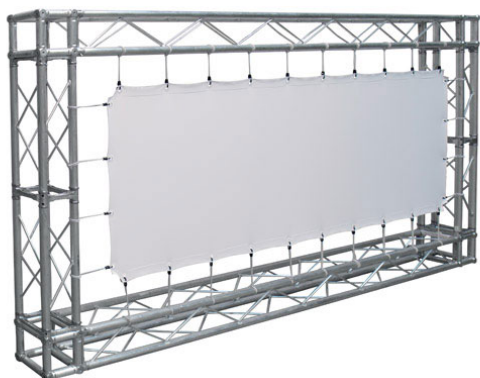

## Inteligentna Elektronika

Ul. Raduńska 36A  
83-333 Chmielno

Tel.: +48 730 90 60 90

E-mail: info@centrumprojekcji.pl

Nazwa

**Powierzchnia Projekcyjna Szybkiego  
Montażu Adeo Eyelet / Easy Surface 700 x  
437 cm 7000 x 4375 mm 16:10 325 cali  
Vision White PRO Rear Reference Ambient  
White Grey Macro Acoustik**

## OPIS PRODUKTU

Produkty Specjalne List of ScreenEASY SURFACEKOD PFABEASY-XXXXX

Powierzchnia projekcyjna do stosowania z kratownicami (nie są one elementem zestawu). Żelazne pręty zamocowane do wszystkich czterech brzegów materiału (27 mm) Mocowanie linek odbywa się bezpośrednio na prętach, co umożliwia lepszą gładkość powierzchni. Wyposażenie: linki elastyczne o długości 20 cm, ocynkowane pręty żelazne o średnicy 5 mm, zamknięcia motylkowe, złącza do mocowania. Powierzchnie projekcyjne wykonane z PVC bez kadmu, opatrzone certyfikatem trudnopalności. Możliwość personalizacji rozmiaru i formatu na życzenie.

Produkty Specjalne EYELET SURFACEKOD PFABEYELETS-XXXXX

Powierzchnia projekcyjna do stosowania z kratownicami (nie są one elementem zestawu). Zakładki (45 mm) z plastikowymi oczkami wokół czterech brzegów materiału. Mocowanie elastycznych gumek bezpośrednio na plastikowych oczkach. Wyposażenie: linki elastyczne o długości 20 cm. Powierzchnie projekcyjne wykonane z PVC bez kadmu, opatrzone certyfikatem trudnopalności. Możliwość personalizacji rozmiaru i formatu na życzenie.

## CECHY PRODUKTU

Model/Seria	<b>Adeo Eyelet / Easy Surface</b>
Wielkość Obszaru Roboczego (cm)	<b>700x437,5</b>
Szerokość Obszaru Roboczego (cm)	<b>700</b>
Wysokość Obszaru Roboczego (cm)	<b>437.5</b>
Format Obszaru Roboczego	<b>16:10</b>
Przekątna (cale)	<b>325</b>
Rodzaj Płótna	<b>Vision White PRO Rear Reference Ambient White Grey Macro Acoustik</b>
Rodzaj Projektji	<b>Przednia Lub Tylna</b>
Czarna Ramka	<b>Nie</b>
Oczkowanie	<b>Tak</b>
Pokrowiec	<b>Opcja</b>