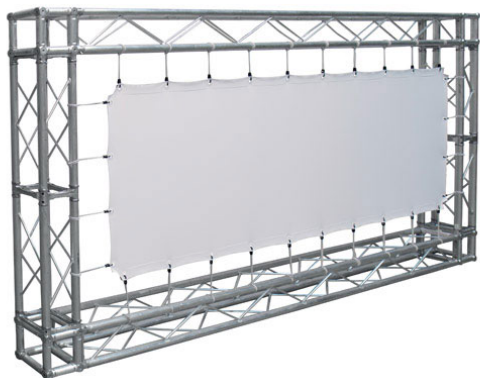

## Inteligentna Elektronika

Ul. Raduńska 36A  
83-333 Chmielno

Tel.: +48 730 90 60 90

E-mail: info@centrumprojekcji.pl

Nazwa

**Powierzchnia Projekcyjna Szybkiego  
Montażu Adeo Eyelet / Easy Surface 700 x  
526 cm 7000 x 5263 mm 4:3 345 cali Vision  
White PRO Rear Reference Ambient White  
Grey Macro Acoustik**

## OPIS PRODUKTU

Produkty Specjalne List of ScreenEASY SURFACEKOD PFABEASY-XXXXX

Powierzchnia projekcyjna do stosowania z kratownicami (nie są one elementem zestawu). Żelazne pręty zamocowane do wszystkich czterech brzegów materiału (27 mm) Mocowanie linek odbywa się bezpośrednio na prętach, co umożliwia lepszą gładkość powierzchni. Wyposażenie: linki elastyczne o długości 20 cm, ocynkowane pręty żelazne o średnicy 5 mm, zamknięcia motylkowe, złącza do mocowania. Powierzchnie projekcyjne wykonane z PVC bez kadmu, opatrzone certyfikatem trudnopalności. Możliwość personalizacji rozmiaru i formatu na życzenie.

Produkty Specjalne EYELET SURFACEKOD PFABEYELETS-XXXXX

Powierzchnia projekcyjna do stosowania z kratownicami (nie są one elementem zestawu). Zakładki (45 mm) z plastikowymi oczkami wokół czterech brzegów materiału. Mocowanie elastycznych gumek bezpośrednio na plastikowych oczkach. Wyposażenie: linki elastyczne o długości 20 cm. Powierzchnie projekcyjne wykonane z PVC bez kadmu, opatrzone certyfikatem trudnopalności. Możliwość personalizacji rozmiaru i formatu na życzenie.

## CECHY PRODUKTU

Model/Seria	<b>Adeo Eyelet / Easy Surface</b>
Wielkość Obszaru Roboczego (cm)	<b>700x526,3</b>
Szerokość Obszaru Roboczego (cm)	<b>700</b>
Wysokość Obszaru Roboczego (cm)	<b>526.3</b>
Format Obszaru Roboczego	<b>4:3</b>
Przekątna (cale)	<b>345</b>
Rodzaj Płótna	<b>Vision White PRO Rear Reference Ambient White Grey Macro Acoustik</b>
Rodzaj Projektji	<b>Przednia Lub Tylna</b>
Czarna Ramka	<b>Nie</b>
Oczkowanie	<b>Tak</b>
Pokrowiec	<b>Opcja</b>