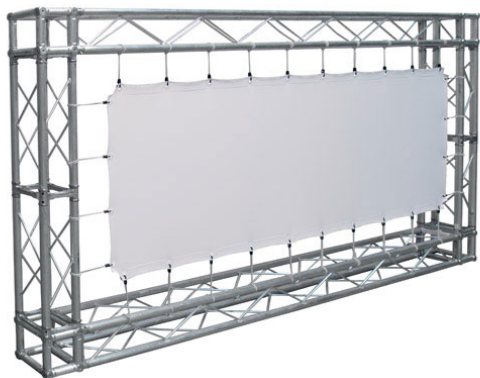

Inteligentna Elektronika

Ul. Raduńska 36A
83-333 Chmielno

Tel.: +48 730 90 60 90

E-mail: info@centrumprojekcji.pl

Nazwa

**Powierzchnia Projekcyjna Szybkiego
Montażu Adeo Eyelet / Easy Surface 700 x
526 cm 7000 x 5263 mm 4:3 345 cali Vision
White PRO Rear Reference Ambient White
Grey Macro Acoustik**

Cena

6 100,00 zł

Producent

AdeoScreen

OPIS PRODUKTU

Produkty Specjalne List of ScreenEASY SURFACEKOD PFABEASY-XXXXX

Powierzchnia projekcyjna do stosowania z kratownicami (nie są one elementem zestawu). Żelazne pręty zamocowane do wszystkich czterech brzegów materiału (27 mm) Mocowanie linek odbywa się bezpośrednio na prętach, co umożliwia lepszą gładkość powierzchni. Wyposażenie: linki elastyczne o długości 20 cm, ocynkowane pręty żelazne o średnicy 5 mm, zamknięcia motylkowe, złącza do mocowania. Powierzchnie projekcyjne wykonane z PVC bez kadmu, opatrzone certyfikatem trudnopalności. Możliwość personalizacji rozmiaru i formatu na życzenie.

Produkty Specjalne EYELET SURFACEKOD PFABEYELETS-XXXXX

Powierzchnia projekcyjna do stosowania z kratownicami (nie są one elementem zestawu). Zakładki (45 mm) z plastikowymi oczkami wokół czterech brzegów materiału. Mocowanie elastycznych gumek bezpośrednio na plastikowych oczkach. Wyposażenie: linki elastyczne o długości 20 cm. Powierzchnie projekcyjne wykonane z PVC bez kadmu, opatrzone certyfikatem trudnopalności. Możliwość personalizacji rozmiaru i formatu na życzenie.

CECHY PRODUKTU

Model/Seria	Adeo Eyelet / Easy Surface
Wielkość Obszaru Roboczego (cm)	700x526,3
Szerokość Obszaru Roboczego (cm)	700
Wysokość Obszaru Roboczego (cm)	526.3
Format Obszaru Roboczego	4:3
Przekątna (cale)	345
Rodzaj Płótna	Vision White PRO Rear Reference Ambient White Grey Macro Acoustik
Rodzaj Projektji	Przednia Lub Tylna
Czarna Ramka	Nie
Oczkowanie	Tak
Pokrowiec	Opcja