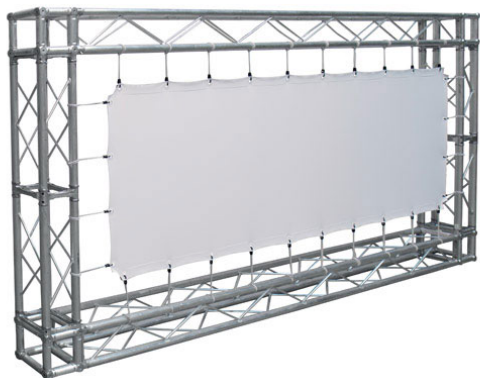

Inteligentna Elektronika

Ul. Raduńska 36A
83-333 Chmielno

Tel.: +48 730 90 60 90

E-mail: info@centrumprojekcji.pl

Nazwa

**Powierzchnia Projekcyjna Szybkiego
Montażu Adeo Eyelet / Easy Surface 750 x
421 cm 7500 x 4213 mm 16:9 339 cali Vision
White PRO Rear Reference Ambient White
Grey Macro Acoustik**

Cena

5 550,00 zł

Producent

AdeoScreen

OPIS PRODUKTU

Produkty Specjalne List of ScreenEASY SURFACEKOD PFABEASY-XXXXX

Powierzchnia projekcyjna do stosowania z kratownicami (nie są one elementem zestawu). Żelazne pręty zamocowane do wszystkich czterech brzegów materiału (27 mm) Mocowanie linek odbywa się bezpośrednio na prętach, co umożliwia lepszą gładkość powierzchni. Wyposażenie: linki elastyczne o długości 20 cm, ocynkowane pręty żelazne o średnicy 5 mm, zamknięcia motylkowe, złącza do mocowania. Powierzchnie projekcyjne wykonane z PVC bez kadmu, opatrzone certyfikatem trudnopalności. Możliwość personalizacji rozmiaru i formatu na życzenie.

Produkty Specjalne EYELET SURFACEKOD PFABEYELETS-XXXXX

Powierzchnia projekcyjna do stosowania z kratownicami (nie są one elementem zestawu). Zakładki (45 mm) z plastikowymi oczkami wokół czterech brzegów materiału. Mocowanie elastycznych gumek bezpośrednio na plastikowych oczkach. Wyposażenie: linki elastyczne o długości 20 cm. Powierzchnie projekcyjne wykonane z PVC bez kadmu, opatrzone certyfikatem trudnopalności. Możliwość personalizacji rozmiaru i formatu na życzenie.

CECHY PRODUKTU

Model/Seria	Adeo Eyelet / Easy Surface
Wielkość Obszaru Roboczego (cm)	750x421,3
Szerokość Obszaru Roboczego (cm)	750
Wysokość Obszaru Roboczego (cm)	421.3
Format Obszaru Roboczego	16:9
Przekątna (cale)	339
Rodzaj Płótna	Vision White PRO Rear Reference Ambient White Grey Macro Acoustik
Rodzaj Projektji	Przednia Lub Tylna
Czarna Ramka	Nie
Oczkowanie	Tak
Pokrowiec	Opcja