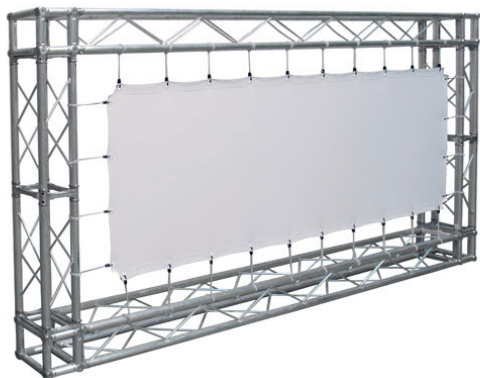

Inteligentna Elektronika

Ul. Raduńska 36A
83-333 Chmielno

Tel.: +48 730 90 60 90

E-mail: info@centrumprojekcji.pl

Nazwa

**Powierzchnia Projekcyjna Szybkiego
Montażu Adeo Eyelet / Easy Surface 750 x
564 cm 7500 x 5639 mm 4:3 369 cali Vision
White PRO Rear Reference Ambient White
Grey Macro Acoustik**

Cena

6 650,00 zł

Producent

AdeoScreen

OPIS PRODUKTU

Produkty Specjalne List of ScreenEASY SURFACEKOD PFABEASY-XXXXX

Powierzchnia projekcyjna do stosowania z kratownicami (nie są one elementem zestawu). Żelazne pręty zamocowane do wszystkich czterech brzegów materiału (27 mm) Mocowanie linek odbywa się bezpośrednio na prętach, co umożliwia lepszą gładkość powierzchni. Wyposażenie: linki elastyczne o długości 20 cm, ocynkowane pręty żelazne o średnicy 5 mm, zamknięcia motylkowe, złącza do mocowania. Powierzchnie projekcyjne wykonane z PVC bez kadmu, opatrzone certyfikatem trudnopalności. Możliwość personalizacji rozmiaru i formatu na życzenie.

Produkty Specjalne EYELET SURFACEKOD PFABEYELETS-XXXXX

Powierzchnia projekcyjna do stosowania z kratownicami (nie są one elementem zestawu). Zakładki (45 mm) z plastikowymi oczkami wokół czterech brzegów materiału. Mocowanie elastycznych gumek bezpośrednio na plastikowych oczkach. Wyposażenie: linki elastyczne o długości 20 cm. Powierzchnie projekcyjne wykonane z PVC bez kadmu, opatrzone certyfikatem trudnopalności. Możliwość personalizacji rozmiaru i formatu na życzenie.

CECHY PRODUKTU

Model/Seria	Adeo Eyelet / Easy Surface
Wielkość Obszaru Roboczego (cm)	750x563,9
Szerokość Obszaru Roboczego (cm)	750
Wysokość Obszaru Roboczego (cm)	563.9
Format Obszaru Roboczego	4:3
Przekątna (cale)	369
Rodzaj Płótna	Vision White PRO Rear Reference Ambient White Grey Macro Acoustik
Rodzaj Projektji	Przednia Lub Tylna
Czarna Ramka	Nie
Oczkowanie	Tak
Pokrowiec	Opcja