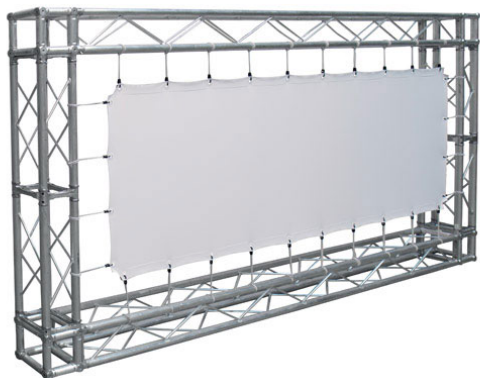

Inteligentna Elektronika

Ul. Raduńska 36A
83-333 Chmielno

Tel.: +48 730 90 60 90

E-mail: info@centrumprojektacji.pl

Nazwa

**Powierzchnia Projekcyjna Szybkiego
Montażu Adeo Eyelet / Easy Surface 800 x
449 cm 8000 x 4494 mm 16:9 361 cali Vision
White PRO Rear Reference Ambient White
Grey Macro Acoustik**

Cena

6 050,00 zł

Producent

AdeoScreen

OPIS PRODUKTU

Produkty Specjalne List of ScreenEASY SURFACEKOD PFABEASY-XXXXX

Powierzchnia projekcyjna do stosowania z kratownicami (nie są one elementem zestawu). Żelazne pręty zamocowane do wszystkich czterech brzegów materiału (27 mm) Mocowanie linek odbywa się bezpośrednio na prętach, co umożliwia lepszą gładkość powierzchni. Wyposażenie: linki elastyczne o długości 20 cm, ocynkowane pręty żelazne o średnicy 5 mm, zamknięcia motylkowe, złącza do mocowania. Powierzchnie projekcyjne wykonane z PVC bez kadmu, opatrzone certyfikatem trudnopalności. Możliwość personalizacji rozmiaru i formatu na życzenie.

Produkty Specjalne EYELET SURFACEKOD PFABEYELETS-XXXXX

Powierzchnia projekcyjna do stosowania z kratownicami (nie są one elementem zestawu). Zakładki (45 mm) z plastikowymi oczkami wokół czterech brzegów materiału. Mocowanie elastycznych gumek bezpośrednio na plastikowych oczkach. Wyposażenie: linki elastyczne o długości 20 cm. Powierzchnie projekcyjne wykonane z PVC bez kadmu, opatrzone certyfikatem trudnopalności. Możliwość personalizacji rozmiaru i formatu na życzenie.

CECHY PRODUKTU

Model/Seria	Adeo Eyelet / Easy Surface
Wielkość Obszaru Roboczego (cm)	800x449,4
Szerokość Obszaru Roboczego (cm)	800
Wysokość Obszaru Roboczego (cm)	449.4
Format Obszaru Roboczego	16:9
Przekątna (cale)	361
Rodzaj Płótna	Vision White PRO Rear Reference Ambient White Grey Macro Acoustik
Rodzaj Projektji	Przednia Lub Tylna
Czarna Ramka	Nie
Oczkowanie	Tak
Pokrowiec	Opcja