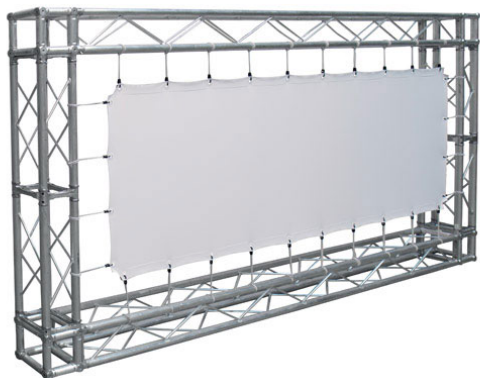

Inteligentna Elektronika

Ul. Raduńska 36A
83-333 Chmielno

Tel.: +48 730 90 60 90

E-mail: info@centrumprojekcji.pl

Nazwa

**Powierzchnia Projekcyjna Szybkiego
Montażu Adeo Eyelet / Easy Surface 800 x
601 cm 8000 x 6015 mm 4:3 394 cali Vision
White PRO Rear Reference Ambient White
Grey Macro Acoustik**

Cena

7 300,00 zł

Producent

AdeoScreen

OPIS PRODUKTU

Produkty Specjalne List of ScreenEASY SURFACEKOD PFABEASY-XXXXX

Powierzchnia projekcyjna do stosowania z kratownicami (nie są one elementem zestawu). Żelazne pręty zamocowane do wszystkich czterech brzegów materiału (27 mm) Mocowanie linek odbywa się bezpośrednio na prętach, co umożliwia lepszą gładkość powierzchni. Wyposażenie: linki elastyczne o długości 20 cm, ocynkowane pręty żelazne o średnicy 5 mm, zamknięcia motylkowe, złącza do mocowania. Powierzchnie projekcyjne wykonane z PVC bez kadmu, opatrzone certyfikatem trudnopalności. Możliwość personalizacji rozmiaru i formatu na życzenie.

Produkty Specjalne EYELET SURFACEKOD PFABEYELETS-XXXXX

Powierzchnia projekcyjna do stosowania z kratownicami (nie są one elementem zestawu). Zakładki (45 mm) z plastikowymi oczkami wokół czterech brzegów materiału. Mocowanie elastycznych gumek bezpośrednio na plastikowych oczkach. Wyposażenie: linki elastyczne o długości 20 cm. Powierzchnie projekcyjne wykonane z PVC bez kadmu, opatrzone certyfikatem trudnopalności. Możliwość personalizacji rozmiaru i formatu na życzenie.

CECHY PRODUKTU

Model/Seria	Adeo Eyelet / Easy Surface
Wielkość Obszaru Roboczego (cm)	800x601,5
Szerokość Obszaru Roboczego (cm)	800
Wysokość Obszaru Roboczego (cm)	601.5
Format Obszaru Roboczego	4:3
Przekątna (cale)	394
Rodzaj Płótna	Vision White PRO Rear Reference Ambient White Grey Macro Acoustik
Rodzaj Projektji	Przednia Lub Tylna
Czarna Ramka	Nie
Oczkowanie	Tak
Pokrowiec	Opcja