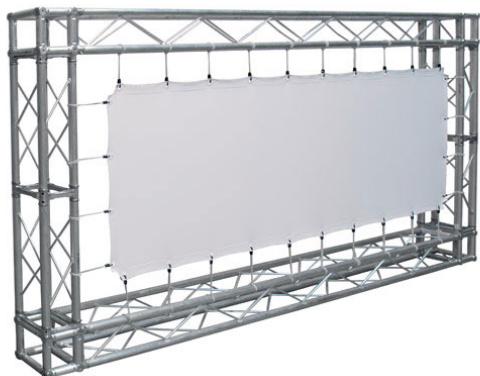

Inteligentna Elektronika

Ul. Raduńska 36A
83-333 Chmielno

Tel.: +48 730 90 60 90

E-mail: info@centrumprojekcji.pl

Nazwa

**Powierzchnia Projekcyjna Szybkiego
Montażu Adeo Eyelet / Easy Surface 850 x
531 cm 8500 x 5313 mm 16:10 395 cali
Vision White PRO Rear Reference Ambient
White Grey Macro Acoustik**

Cena

7 200,00 zł

Producent

AdeoScreen

OPIS PRODUKTU

Produkty Specjalne List of ScreenEASY SURFACEKOD PFABEASY-XXXXX

Powierzchnia projekcyjna do stosowania z kratownicami (nie są one elementem zestawu). Żelazne pręty zamocowane do wszystkich czterech brzegów materiału (27 mm) Mocowanie linek odbywa się bezpośrednio na prętach, co umożliwia lepszą gładkość powierzchni. Wyposażenie: linki elastyczne o długości 20 cm, ocynkowane pręty żelazne o średnicy 5 mm, zamknięcia motylkowe, złącza do mocowania. Powierzchnie projekcyjne wykonane z PVC bez kadmu, opatrzone certyfikatem trudnopalności. Możliwość personalizacji rozmiaru i formatu na życzenie.

Produkty Specjalne EYELET SURFACEKOD PFABEYELETS-XXXXX

Powierzchnia projekcyjna do stosowania z kratownicami (nie są one elementem zestawu). Zakładki (45 mm) z plastikowymi oczkami wokół czterech brzegów materiału. Mocowanie elastycznych gumek bezpośrednio na plastikowych oczkach. Wyposażenie: linki elastyczne o długości 20 cm. Powierzchnie projekcyjne wykonane z PVC bez kadmu, opatrzone certyfikatem trudnopalności. Możliwość personalizacji rozmiaru i formatu na życzenie.

CECHY PRODUKTU

Model/Seria	Adeo Eyelet / Easy Surface
Wielkość Obszaru Roboczego (cm)	850x531,3
Szerokość Obszaru Roboczego (cm)	850
Wysokość Obszaru Roboczego (cm)	531.3
Format Obszaru Roboczego	16:10
Przekątna (cale)	395
Rodzaj Płótna	Vision White PRO Rear Reference Ambient White Grey Macro Acoustik
Rodzaj Projektji	Przednia Lub Tylna
Czarna Ramka	Nie
Oczkowanie	Tak
Pokrowiec	Opcja