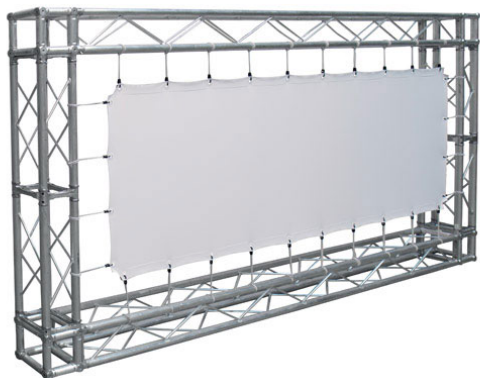

## Inteligentna Elektronika

Ul. Raduńska 36A  
83-333 Chmielno

Tel.: +48 730 90 60 90

E-mail: info@centrumprojektacji.pl

Nazwa

**Powierzchnia Projekcyjna Szybkiego  
Montażu Adeo Eyelet / Easy Surface 850 x  
639 cm 8500 x 6391 mm 4:3 419 cali Vision  
White PRO Rear Reference Ambient White  
Grey Macro Acoustik**

## OPIS PRODUKTU

Produkty Specjalne List of ScreenEASY SURFACEKOD PFABEASY-XXXXX

Powierzchnia projekcyjna do stosowania z kratownicami (nie są one elementem zestawu). Żelazne pręty zamocowane do wszystkich czterech brzegów materiału (27 mm) Mocowanie linek odbywa się bezpośrednio na prętach, co umożliwia lepszą gładkość powierzchni. Wyposażenie: linki elastyczne o długości 20 cm, ocynkowane pręty żelazne o średnicy 5 mm, zamknięcia motylkowe, złącza do mocowania. Powierzchnie projekcyjne wykonane z PVC bez kadmu, opatrzone certyfikatem trudnopalności. Możliwość personalizacji rozmiaru i formatu na życzenie.

Produkty Specjalne EYELET SURFACEKOD PFABEYELETS-XXXXX

Powierzchnia projekcyjna do stosowania z kratownicami (nie są one elementem zestawu). Zakładki (45 mm) z plastikowymi oczkami wokół czterech brzegów materiału. Mocowanie elastycznych gumek bezpośrednio na plastikowych oczkach. Wyposażenie: linki elastyczne o długości 20 cm. Powierzchnie projekcyjne wykonane z PVC bez kadmu, opatrzone certyfikatem trudnopalności. Możliwość personalizacji rozmiaru i formatu na życzenie.

## CECHY PRODUKTU

Model/Seria	<b>Adeo Eyelet / Easy Surface</b>
Wielkość Obszaru Roboczego (cm)	<b>850x639,1</b>
Szerokość Obszaru Roboczego (cm)	<b>850</b>
Wysokość Obszaru Roboczego (cm)	<b>639.1</b>
Format Obszaru Roboczego	<b>4:3</b>
Przekątna (cale)	<b>419</b>
Rodzaj Płótna	<b>Vision White PRO Rear Reference Ambient White Grey Macro Acoustik</b>
Rodzaj Projektji	<b>Przednia Lub Tylna</b>
Czarna Ramka	<b>Nie</b>
Oczkowanie	<b>Tak</b>
Pokrowiec	<b>Opcja</b>