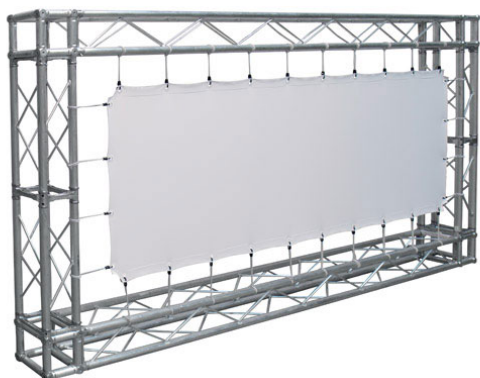

Inteligentna Elektronika

Ul. Raduńska 36A
83-333 Chmielno

Tel.: +48 730 90 60 90

E-mail: info@centrumprojekcji.pl

Nazwa

**Powierzchnia Projekcyjna Szybkiego
Montażu Adeo Eyelet / Easy Surface 900 x
562 cm 9000 x 5625 mm 16:10 418 cali
Vision White PRO Rear Reference Ambient
White Grey Macro Acoustik**

Cena

7 800,00 zł

Producent

AdeoScreen

OPIS PRODUKTU

Produkty Specjalne List of ScreenEASY SURFACEKOD PFABEASY-XXXXX

Powierzchnia projekcyjna do stosowania z kratownicami (nie są one elementem zestawu). Żelazne pręty zamocowane do wszystkich czterech brzegów materiału (27 mm) Mocowanie linek odbywa się bezpośrednio na prętach, co umożliwia lepszą gładkość powierzchni. Wyposażenie: linki elastyczne o długości 20 cm, ocynkowane pręty żelazne o średnicy 5 mm, zamknięcia motylkowe, złącza do mocowania. Powierzchnie projekcyjne wykonane z PVC bez kadmu, opatrzone certyfikatem trudnopalności. Możliwość personalizacji rozmiaru i formatu na życzenie.

Produkty Specjalne EYELET SURFACEKOD PFABEYELETS-XXXXX

Powierzchnia projekcyjna do stosowania z kratownicami (nie są one elementem zestawu). Zakładki (45 mm) z plastikowymi oczkami wokół czterech brzegów materiału. Mocowanie elastycznych gumek bezpośrednio na plastikowych oczkach. Wyposażenie: linki elastyczne o długości 20 cm. Powierzchnie projekcyjne wykonane z PVC bez kadmu, opatrzone certyfikatem trudnopalności. Możliwość personalizacji rozmiaru i formatu na życzenie.

CECHY PRODUKTU

Model/Seria	Adeo Eyelet / Easy Surface
Wielkość Obszaru Roboczego (cm)	900x562,5
Szerokość Obszaru Roboczego (cm)	900
Wysokość Obszaru Roboczego (cm)	562.5
Format Obszaru Roboczego	16:10
Przekątna (cale)	418
Rodzaj Płótna	Vision White PRO Rear Reference Ambient White Grey Macro Acoustik
Rodzaj Projektji	Przednia Lub Tylna
Czarna Ramka	Nie
Oczkowanie	Tak
Pokrowiec	Opcja