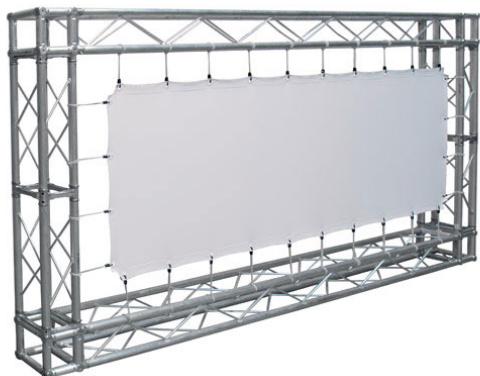

Inteligentna Elektronika

Ul. Raduńska 36A
83-333 Chmielno

Tel.: +48 730 90 60 90

E-mail: info@centrumprojekcji.pl

Nazwa

**Powierzchnia Projekcyjna Szybkiego
Montażu Adeo Eyelet / Easy Surface 900 x
677 cm 9000 x 6767 mm 4:3 443 cali Vision
White PRO Rear Reference Ambient White
Grey Macro Acoustik**

Cena

8 850,00 zł

Producent

AdeoScreen

OPIS PRODUKTU

Produkty Specjalne List of ScreenEASY SURFACEKOD PFABEASY-XXXXX

Powierzchnia projekcyjna do stosowania z kratownicami (nie są one elementem zestawu). Żelazne pręty zamocowane do wszystkich czterech brzegów materiału (27 mm) Mocowanie linek odbywa się bezpośrednio na prętach, co umożliwia lepszą gładkość powierzchni. Wyposażenie: linki elastyczne o długości 20 cm, ocynkowane pręty żelazne o średnicy 5 mm, zamknięcia motylkowe, złącza do mocowania. Powierzchnie projekcyjne wykonane z PVC bez kadmu, opatrzone certyfikatem trudnopalności. Możliwość personalizacji rozmiaru i formatu na życzenie.

Produkty Specjalne EYELET SURFACEKOD PFABEYELETS-XXXXX

Powierzchnia projekcyjna do stosowania z kratownicami (nie są one elementem zestawu). Zakładki (45 mm) z plastikowymi oczkami wokół czterech brzegów materiału. Mocowanie elastycznych gumek bezpośrednio na plastikowych oczkach. Wyposażenie: linki elastyczne o długości 20 cm. Powierzchnie projekcyjne wykonane z PVC bez kadmu, opatrzone certyfikatem trudnopalności. Możliwość personalizacji rozmiaru i formatu na życzenie.

CECHY PRODUKTU

Model/Seria	Adeo Eyelet / Easy Surface
Wielkość Obszaru Roboczego (cm)	900x676,7
Szerokość Obszaru Roboczego (cm)	900
Wysokość Obszaru Roboczego (cm)	676.7
Format Obszaru Roboczego	4:3
Przekątna (cale)	443
Rodzaj Płótna	Vision White PRO Rear Reference Ambient White Grey Macro Acoustik
Rodzaj Projektji	Przednia Lub Tylna
Czarna Ramka	Nie
Oczkowanie	Tak
Pokrowiec	Opcja