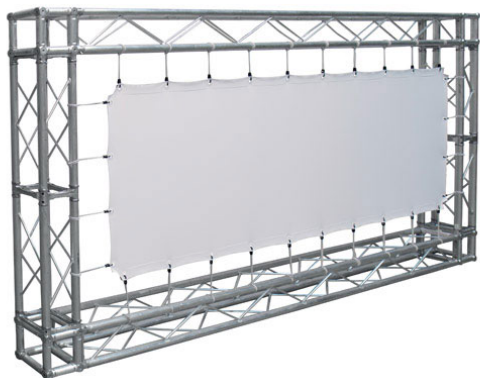

## Inteligentna Elektronika

Ul. Raduńska 36A  
83-333 Chmielno

Tel.: +48 730 90 60 90

E-mail: info@centrumprojekcji.pl

Nazwa

**Powierzchnia Projekcyjna Szybkiego  
Montażu Adeo Eyelet / Easy Surface 900 x  
677 cm 9000 x 6767 mm 4:3 443 cali Vision  
White PRO Rear Reference Ambient White  
Grey Macro Acoustik**

## OPIS PRODUKTU

Produkty Specjalne List of ScreenEASY SURFACEKOD PFABEASY-XXXXX

Powierzchnia projekcyjna do stosowania z kratownicami (nie są one elementem zestawu). Żelazne pręty zamocowane do wszystkich czterech brzegów materiału (27 mm) Mocowanie linek odbywa się bezpośrednio na prętach, co umożliwia lepszą gładkość powierzchni. Wyposażenie: linki elastyczne o długości 20 cm, ocynkowane pręty żelazne o średnicy 5 mm, zamknięcia motylkowe, złącza do mocowania. Powierzchnie projekcyjne wykonane z PVC bez kadmu, opatrzone certyfikatem trudnopalności. Możliwość personalizacji rozmiaru i formatu na życzenie.

Produkty Specjalne EYELET SURFACEKOD PFABEYELETS-XXXXX

Powierzchnia projekcyjna do stosowania z kratownicami (nie są one elementem zestawu). Zakładki (45 mm) z plastikowymi oczkami wokół czterech brzegów materiału. Mocowanie elastycznych gumek bezpośrednio na plastikowych oczkach. Wyposażenie: linki elastyczne o długości 20 cm. Powierzchnie projekcyjne wykonane z PVC bez kadmu, opatrzone certyfikatem trudnopalności. Możliwość personalizacji rozmiaru i formatu na życzenie.

## CECHY PRODUKTU

Model/Seria	<b>Adeo Eyelet / Easy Surface</b>
Wielkość Obszaru Roboczego (cm)	<b>900x676,7</b>
Szerokość Obszaru Roboczego (cm)	<b>900</b>
Wysokość Obszaru Roboczego (cm)	<b>676.7</b>
Format Obszaru Roboczego	<b>4:3</b>
Przekątna (cale)	<b>443</b>
Rodzaj Płótna	<b>Vision White PRO Rear Reference Ambient White Grey Macro Acoustik</b>
Rodzaj Projektji	<b>Przednia Lub Tylna</b>
Czarna Ramka	<b>Nie</b>
Oczkowanie	<b>Tak</b>
Pokrowiec	<b>Opcja</b>