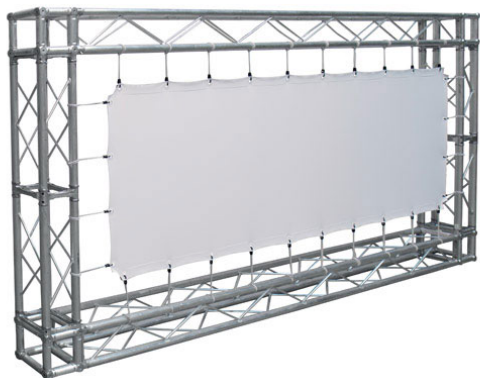

Inteligentna Elektronika

Ul. Raduńska 36A
83-333 Chmielno

Tel.: +48 730 90 60 90

E-mail: info@centrumprojekcji.pl

Nazwa

**Powierzchnia Projekcyjna Szybkiego
Montażu Adeo Eyelet / Easy Surface 950 x
534 cm 9500 x 5337 mm 16:9 429 cali Vision
White PRO Rear Reference Ambient White
Grey Macro Acoustik**

Cena

7 750,00 zł

Producent

AdeoScreen

OPIS PRODUKTU

Produkty Specjalne List of ScreenEASY SURFACEKOD PFABEASY-XXXXX

Powierzchnia projekcyjna do stosowania z kratownicami (nie są one elementem zestawu). Żelazne pręty zamocowane do wszystkich czterech brzegów materiału (27 mm) Mocowanie linek odbywa się bezpośrednio na prętach, co umożliwia lepszą gładkość powierzchni. Wyposażenie: linki elastyczne o długości 20 cm, ocynkowane pręty żelazne o średnicy 5 mm, zamknięcia motylkowe, złącza do mocowania. Powierzchnie projekcyjne wykonane z PVC bez kadmu, opatrzone certyfikatem trudnopalności. Możliwość personalizacji rozmiaru i formatu na życzenie.

Produkty Specjalne EYELET SURFACEKOD PFABEYELETS-XXXXX

Powierzchnia projekcyjna do stosowania z kratownicami (nie są one elementem zestawu). Zakładki (45 mm) z plastikowymi oczkami wokół czterech brzegów materiału. Mocowanie elastycznych gumek bezpośrednio na plastikowych oczkach. Wyposażenie: linki elastyczne o długości 20 cm. Powierzchnie projekcyjne wykonane z PVC bez kadmu, opatrzone certyfikatem trudnopalności. Możliwość personalizacji rozmiaru i formatu na życzenie.

CECHY PRODUKTU

Model/Seria	Adeo Eyelet / Easy Surface
Wielkość Obszaru Roboczego (cm)	950x533,7
Szerokość Obszaru Roboczego (cm)	950
Wysokość Obszaru Roboczego (cm)	533.7
Format Obszaru Roboczego	16:9
Przekątna (cale)	429
Rodzaj Płótna	Vision White PRO Rear Reference Ambient White Grey Macro Acoustik
Rodzaj Projektji	Przednia Lub Tylna
Czarna Ramka	Nie
Oczkowanie	Tak
Pokrowiec	Opcja