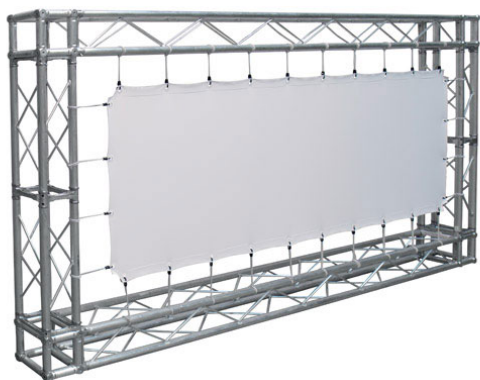

Inteligentna Elektronika

Ul. Raduńska 36A
83-333 Chmielno

Tel.: +48 730 90 60 90

E-mail: info@centrumprojekcji.pl

Nazwa

**Powierzchnia Projekcyjna Szybkiego
Montażu Adeo Eyelet / Easy Surface 950 x
534 cm 9500 x 5337 mm 16:9 429 cali Vision
White PRO Rear Reference Ambient White
Grey Macro Acoustik**

Cena

7 750,00 zł

Producent

AdeoScreen

OPIS PRODUKTU

Produkty Specjalne List of ScreenEASY SURFACEKOD PFABEASY-XXXXX

Powierzchnia projekcyjna do stosowania z kratownicami (nie są one elementem zestawu). Żelazne pręty zamocowane do wszystkich czterech brzegów materiału (27 mm) Mocowanie linek odbywa się bezpośrednio na prętach, co umożliwia lepszą gładkość powierzchni. Wyposażenie: linki elastyczne o długości 20 cm, ocynkowane pręty żelazne o średnicy 5 mm, zamknięcia motylkowe, złącza do mocowania. Powierzchnie projekcyjne wykonane z PVC bez kadmu, opatrzone certyfikatem trudnopalności. Możliwość personalizacji rozmiaru i formatu na życzenie.

Produkty Specjalne EYELET SURFACEKOD PFABEYELETS-XXXXX

Powierzchnia projekcyjna do stosowania z kratownicami (nie są one elementem zestawu). Zakładki (45 mm) z plastikowymi oczkami wokół czterech brzegów materiału. Mocowanie elastycznych gumek bezpośrednio na plastikowych oczkach. Wyposażenie: linki elastyczne o długości 20 cm. Powierzchnie projekcyjne wykonane z PVC bez kadmu, opatrzone certyfikatem trudnopalności. Możliwość personalizacji rozmiaru i formatu na życzenie.

CECHY PRODUKTU

Model/Seria	Adeo Eyelet / Easy Surface
Wielkość Obszaru Roboczego (cm)	950x533,7
Szerokość Obszaru Roboczego (cm)	950
Wysokość Obszaru Roboczego (cm)	533.7
Format Obszaru Roboczego	16:9
Przekątna (cale)	429
Rodzaj Płótna	Vision White PRO Rear Reference Ambient White Grey Macro Acoustik
Rodzaj Projektji	Przednia Lub Tylna
Czarna Ramka	Nie
Oczkowanie	Tak
Pokrowiec	Opcja