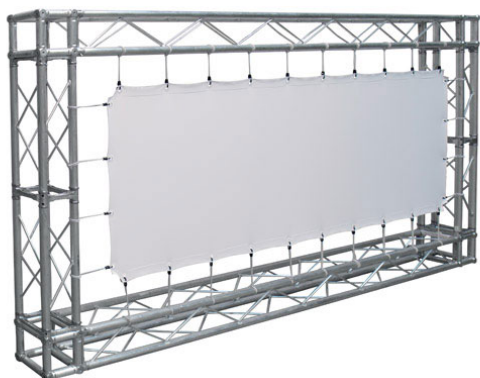

Inteligentna Elektronika

Ul. Raduńska 36A
83-333 Chmielno

Tel.: +48 730 90 60 90

E-mail: info@centrumprojekcji.pl

Nazwa

**Powierzchnia Projekcyjna Szybkiego
Montażu Adeo Eyelet / Easy Surface 950 x
594 cm 9500 x 593,8 mm 16:10 441 cali
Vision White PRO Rear Reference Ambient
White Grey Macro Acoustik**

Cena

8 400,00 zł

Producent

AdeoScreen

OPIS PRODUKTU

Produkty Specjalne List of ScreenEASY SURFACEKOD PFABEASY-XXXXX

Powierzchnia projekcyjna do stosowania z kratownicami (nie są one elementem zestawu). Żelazne pręty zamocowane do wszystkich czterech brzegów materiału (27 mm) Mocowanie linek odbywa się bezpośrednio na prętach, co umożliwia lepszą gładkość powierzchni. Wyposażenie: linki elastyczne o długości 20 cm, ocynkowane pręty żelazne o średnicy 5 mm, zamknięcia motylkowe, złącza do mocowania. Powierzchnie projekcyjne wykonane z PVC bez kadmu, opatrzone certyfikatem trudnopalności. Możliwość personalizacji rozmiaru i formatu na życzenie.

Produkty Specjalne EYELET SURFACEKOD PFABEYELETS-XXXXX

Powierzchnia projekcyjna do stosowania z kratownicami (nie są one elementem zestawu). Zakładki (45 mm) z plastikowymi oczkami wokół czterech brzegów materiału. Mocowanie elastycznych gumek bezpośrednio na plastikowych oczkach. Wyposażenie: linki elastyczne o długości 20 cm. Powierzchnie projekcyjne wykonane z PVC bez kadmu, opatrzone certyfikatem trudnopalności. Możliwość personalizacji rozmiaru i formatu na życzenie.

CECHY PRODUKTU

Model/Seria	Adeo Eyelet / Easy Surface
Wielkość Obszaru Roboczego (cm)	950x593,8
Szerokość Obszaru Roboczego (cm)	950
Wysokość Obszaru Roboczego (cm)	593.8
Format Obszaru Roboczego	16:10
Przekątna (cale)	441
Rodzaj Płótna	Vision White PRO Rear Reference Ambient White Grey Macro Acoustik
Rodzaj Projektji	Przednia Lub Tylna
Czarna Ramka	Nie
Oczkowanie	Tak
Pokrowiec	Opcja