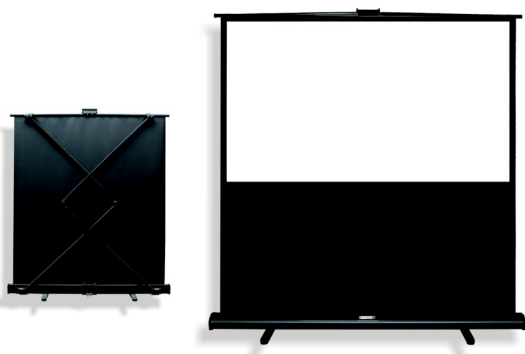

## Inteligentna Elektronika

Ul. Raduńska 36A  
83-333 Chmielno

Tel.: +48 730 90 60 90

E-mail: info@centrumprojektacji.pl

Nazwa

**Ekran Przenośny Podłogowy Pull Up  
Suprema Libra X 122x92 cm 4:3 Matt White**

### CHARAKTERYSTYKA

Ekran przenośny, typu „pull-up” z linii profesjonalnej

Dostępne formaty: 4:3, 16:10, 16:9,

Szerokości: 81 – 203 cm.

Cechy:

Ekran przenośny, typu Pull-up,

Nożycowy system rozkładania (za wyjątkiem rozmiaru 81x61cm),

Szybki tryb rozstawiania ekranu (3 sek.),

Czarne obramowanie pola projekcyjnego na wyposażeniu seryjnym.

Specjalna rękojeść z funkcją blokady umożliwiająca przenoszenie ekranu.

Materiał projekcyjny:

□ Matt White.