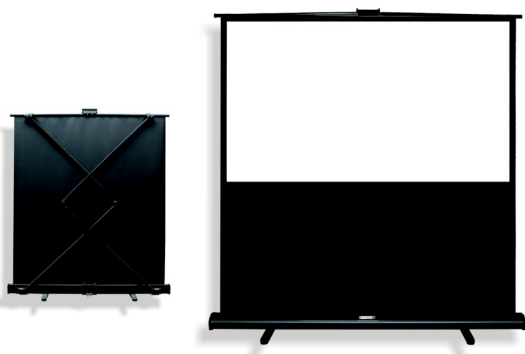

Inteligentna Elektronika

Ul. Raduńska 36A
83-333 Chmielno

Tel.: +48 730 90 60 90

E-mail: info@centrumprojekcji.pl

Nazwa

**Ekran Przenośny Podłogowy Pull Up
Suprema Libra X 142x107 cm 4:3 Matt
White**

Cena

1 249,00 zł

Producent

Suprema

OPIS PRODUKTU

CHARAKTERYSTYKA

Ekran przenośny, typu „pull-up” z linii profesjonalnej

Dostępne formaty: 4:3, 16:10, 16:9,

Szerokości: 81 – 203 cm.

Cechy:

Ekran przenośny, typu Pull-up,

Nożycowy system rozkładania (za wyjątkiem rozmiaru 81x61cm),

Szybki tryb rozstawiania ekranu (3 sek.),

Czarne obramowanie pola projekcyjnego na wyposażeniu seryjnym.

Specjalna rękojeść z funkcją blokady umożliwi przenoszenie ekranu.

Materiał projekcyjny:

□ Matt White.

CECHY PRODUKTU

Model/Seria	Libra X
Wielkość Obszaru Roboczego (cm)	142x107
Szerokość Obszaru Roboczego (cm)	142
Wysokość Obszaru Roboczego (cm)	107
Format Obszaru Roboczego	4:3