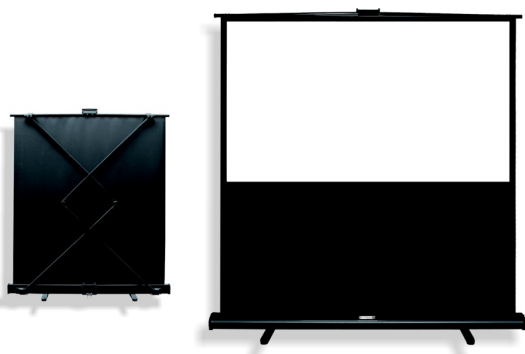

Inteligentna Elektronika

Ul. Raduńska 36A
83-333 Chmielno

Tel.: +48 730 90 60 90

E-mail: info@centrumprojekcji.pl

Nazwa

**Ekran Przenośny Podłogowy Pull Up
Suprema Libra X 142x107 cm 4:3 Matt
White**

Cena

1 249,00 zł

Producent

Suprema

OPIS PRODUKTU

CHARAKTERYSTYKA

Ekran przenośny, typu „pull-up” z linii profesjonalnej

Dostępne formaty: 4:3, 16:10, 16:9,

Szerokości: 81 – 203 cm.

Cechy:

Ekran przenośny, typu Pull-up,

Nożycowy system rozkładania (za wyjątkiem rozmiaru 81x61cm),

Szybki tryb rozstawiania ekranu (3 sek.),

Czarne obramowanie pola projekcyjnego na wyposażeniu seryjnym.

Specjalna rączka z funkcją blokady umożliwi przenoszenie ekranu.

Materiał projekcyjny:

□ Matt White.

CECHY PRODUKTU

Model/Seria	Libra X
Wielkość Obszaru Roboczego (cm)	142x107
Szerokość Obszaru Roboczego (cm)	142
Wysokość Obszaru Roboczego (cm)	107
Format Obszaru Roboczego	4:3