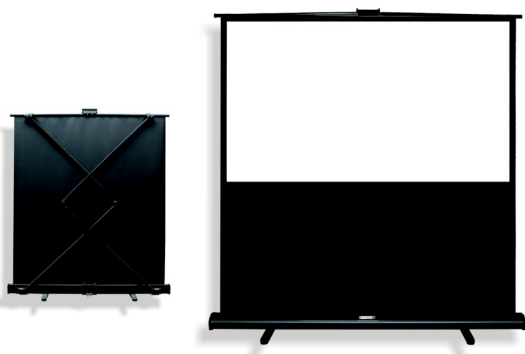

Inteligentna Elektronika

Ul. Raduńska 36A
83-333 Chmielno

Tel.: +48 730 90 60 90

E-mail: info@centrumprojekcji.pl

Nazwa

**Ekran Przenośny Podłogowy Pull Up
Suprema Libra X 142x107 cm 4:3 Matt
White**

Cena

1 249,00 zł

Producent

Suprema

OPIS PRODUKTU

CHARAKTERYSTYKA

Ekran przenośny, typu „pull-up” z linii profesjonalnej

Dostępne formaty: 4:3, 16:10, 16:9,

Szerokości: 81 – 203 cm.

Cechy:

Ekran przenośny, typu Pull-up,

Nożycowy system rozkładania (za wyjątkiem rozmiaru 81x61cm),

Szybki tryb rozstawiania ekranu (3 sek.),

Czarne obramowanie pola projekcyjnego na wyposażeniu seryjnym.

Specjalna rękojeść z funkcją blokady umożliwiająca przenoszenie ekranu.

Materiał projekcyjny:

□ Matt White.

CECHY PRODUKTU

Model/Seria	Libra X
Wielkość Obszaru Roboczego (cm)	142x107
Szerokość Obszaru Roboczego (cm)	142
Wysokość Obszaru Roboczego (cm)	107
Format Obszaru Roboczego	4:3