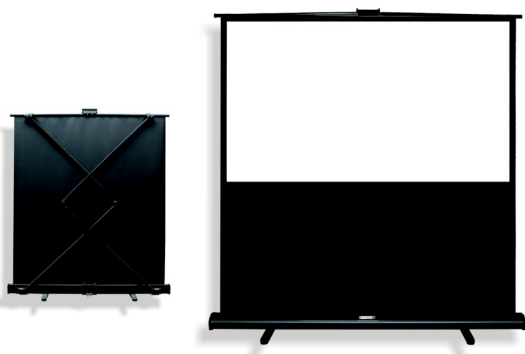

## Inteligentna Elektronika

Ul. Raduńska 36A  
83-333 Chmielno

Tel.: +48 730 90 60 90

E-mail: info@centrumprojekcji.pl

Nazwa

**Ekran Przenośny Podłogowy Pull Up  
Suprema Libra X 162x122 cm 4:3 Matt  
White**

### CHARAKTERYSTYKA

Ekran przenośny, typu „pull-up” z linii profesjonalnej

Dostępne formaty: 4:3, 16:10, 16:9,

Szerokości: 81 – 203 cm.

Cechy:

Ekran przenośny, typu Pull-up,

Nożycowy system rozkładania (za wyjątkiem rozmiaru 81x61cm),

Szybki tryb rozstawiania ekranu (3 sek.),

Czarne obramowanie pola projekcyjnego na wyposażeniu seryjnym.

Specjalna rękojeść z funkcją blokady umożliwiająca przenoszenie ekranu.

Materiał projekcyjny:

□ Matt White.