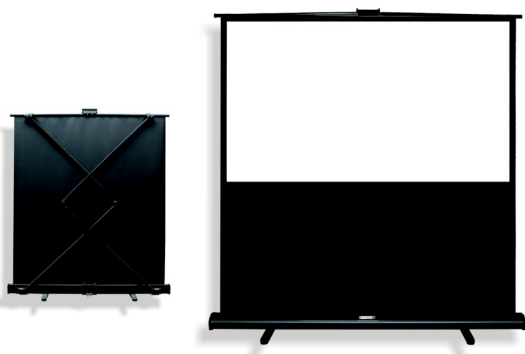

Inteligentna Elektronika

Ul. Raduńska 36A
83-333 Chmielno

Tel.: +48 730 90 60 90

E-mail: info@centrumprojekcji.pl

Nazwa

**Ekran Przenośny Podłogowy Pull Up
Suprema Libra X 162x122 cm 4:3 Matt
White**

Cena

1 290,00 zł

Producent

Suprema

OPIS PRODUKTU

CHARAKTERYSTYKA

Ekran przenośny, typu „pull-up” z linii profesjonalnej

Dostępne formaty: 4:3, 16:10, 16:9,

Szerokości: 81 – 203 cm.

Cechy:

Ekran przenośny, typu Pull-up,

Nożycowy system rozkładania (za wyjątkiem rozmiaru 81x61cm),

Szybki tryb rozstawiania ekranu (3 sek.),

Czarne obramowanie pola projekcyjnego na wyposażeniu seryjnym.

Specjalna rękojeść z funkcją blokady umożliwiająca przenoszenie ekranu.

Materiał projekcyjny:

□ Matt White.

CECHY PRODUKTU

Model/Seria

Libra X

Wielkość Obszaru Roboczego (cm)

162x122

Szerokość Obszaru Roboczego (cm)