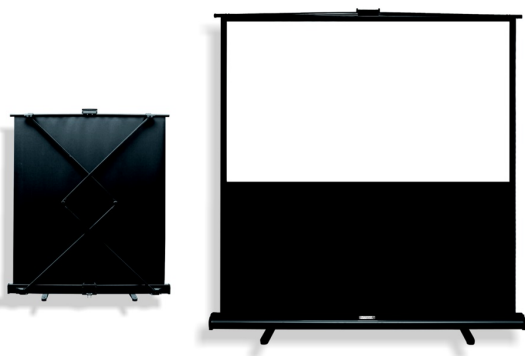

Inteligentna Elektronika

Ul. Raduńska 36A
83-333 Chmielno

Tel.: +48 730 90 60 90

E-mail: info@centrumprojekcji.pl

Nazwa

**Ekran Przenośny Podłogowy Pull Up
Suprema Libra X 162x122 cm 4:3 Matt
White**

Cena

1 290,00 zł

Producent

Suprema

OPIS PRODUKTU

CHARAKTERYSTYKA

Ekran przenośny, typu „pull-up” z linii profesjonalnej

Dostępne formaty: 4:3, 16:10, 16:9,

Szerokości: 81 – 203 cm.

Cechy:

Ekran przenośny, typu Pull-up,

Nożycowy system rozkładania (za wyjątkiem rozmiaru 81x61cm),

Szybki tryb rozstawiania ekranu (3 sek.),

Czarne obramowanie pola projekcyjnego na wyposażeniu seryjnym.

Specjalna rękojeść z funkcją blokady umożliwiająca przenoszenie ekranu.

Materiał projekcyjny:

□ Matt White.

CECHY PRODUKTU

Model/Seria

Libra X

Wielkość Obszaru Roboczego (cm)

162x122

Szerokość Obszaru Roboczego (cm)