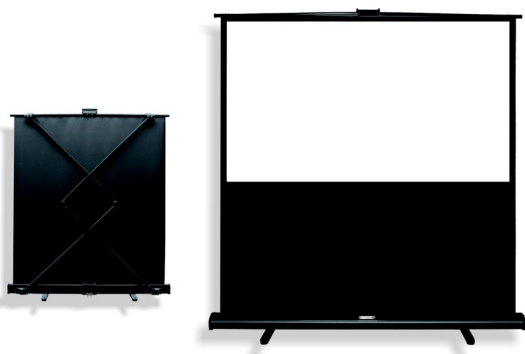

## Inteligentna Elektronika

Ul. Raduńska 36A  
83-333 Chmielno

Tel.: +48 730 90 60 90

E-mail: info@centrumprojekcji.pl

Nazwa

**Ekran Przenośny Podłogowy Pull Up  
Suprema Libra X 177x111 cm 16:10 Matt  
White**

### CHARAKTERYSTYKA

Ekran przenośny, typu „pull-up” z linii profesjonalnej

Dostępne formaty: 4:3, 16:10, 16:9,

Szerokości: 81 – 203 cm.

Cechy:

Ekran przenośny, typu Pull-up,

Nożycowy system rozkładania (za wyjątkiem rozmiaru 81x61cm),

Szybki tryb rozstawiania ekranu (3 sek.),

Czarne obramowanie pola projekcyjnego na wyposażeniu seryjnym.

Specjalna rękojeść z funkcją blokady umożliwiająca przenoszenie ekranu.

Materiał projekcyjny:

□ Matt White.