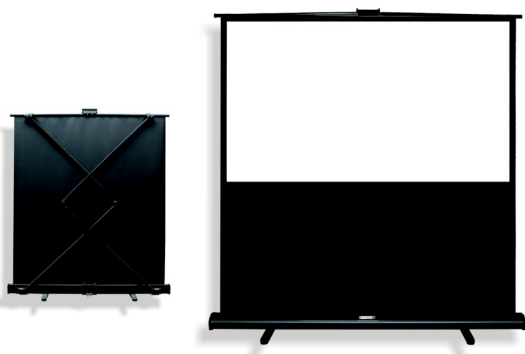

Inteligentna Elektronika

Ul. Raduńska 36A
83-333 Chmielno

Tel.: +48 730 90 60 90

E-mail: info@centrumprojekcji.pl

Nazwa

**Ekran Przenośny Podłogowy Pull Up
Suprema Libra X 177x111 cm 16:10 Matt
White**

Cena

1 499,00 zł

Producent

Suprema

OPIS PRODUKTU

CHARAKTERYSTYKA

Ekran przenośny, typu „pull-up” z linii profesjonalnej

Dostępne formaty: 4:3, 16:10, 16:9,

Szerokości: 81 – 203 cm.

Cechy:

Ekran przenośny, typu Pull-up,

Nożycowy system rozkładania (za wyjątkiem rozmiaru 81x61cm),

Szybki tryb rozstawiania ekranu (3 sek.),

Czarne obramowanie pola projekcyjnego na wyposażeniu seryjnym.

Specjalna rękojeść z funkcją blokady umożliwiająca przenoszenie ekranu.

Materiał projekcyjny:

□ Matt White.

CECHY PRODUKTU

Model/Seria	Libra X
Wielkość Obszaru Roboczego (cm)	177x111
Szerokość Obszaru Roboczego (cm)	177
Wysokość Obszaru Roboczego (cm)	111
Format Obszaru Roboczego	16:10