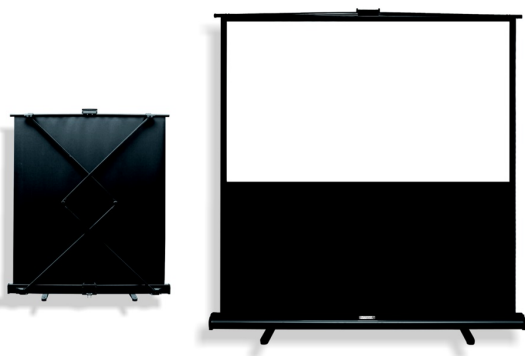

Inteligentna Elektronika

Ul. Raduńska 36A
83-333 Chmielno

Tel.: +48 730 90 60 90

E-mail: info@centrumprojekcji.pl

Nazwa

**Ekran Przenośny Podłogowy Pull Up
Suprema Libra X 177x99 cm 16:9 Matt
White**

Cena

1 662,50 zł

Producent

Suprema

OPIS PRODUKTU

CHARAKTERYSTYKA

Ekran przenośny, typu „pull-up” z linii profesjonalnej

Dostępne formaty: 4:3, 16:10, 16:9,

Szerokości: 81 – 203 cm.

Cechy:

Ekran przenośny, typu Pull-up,

Nożycowy system rozkładania (za wyjątkiem rozmiaru 81x61cm),

Szybki tryb rozstawiania ekranu (3 sek.),

Czarne obramowanie pola projekcyjnego na wyposażeniu seryjnym.

Specjalna rękojeść z funkcją blokady umożliwiająca przenoszenie ekranu.

Materiał projekcyjny:

□ Matt White.

CECHY PRODUKTU

Model/Seria	Libra X
Wielkość Obszaru Roboczego (cm)	177x99
Szerokość Obszaru Roboczego (cm)	177
Wysokość Obszaru Roboczego (cm)	99
Format Obszaru Roboczego	16:9