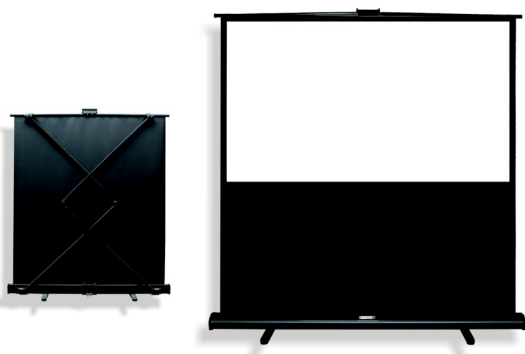

Inteligentna Elektronika

Ul. Raduńska 36A
83-333 Chmielno

Tel.: +48 730 90 60 90

E-mail: info@centrumprojekcji.pl

Nazwa

**Ekran Przenośny Podłogowy Pull Up
Suprema Libra X 177x99 cm 16:9 Matt
White**

Cena

1 662,50 zł

Producent

Suprema

OPIS PRODUKTU

CHARAKTERYSTYKA

Ekran przenośny, typu „pull-up” z linii profesjonalnej

Dostępne formaty: 4:3, 16:10, 16:9,

Szerokości: 81 – 203 cm.

Cechy:

Ekran przenośny, typu Pull-up,

Nożycowy system rozkładania (za wyjątkiem rozmiaru 81x61cm),

Szybki tryb rozstawiania ekranu (3 sek.),

Czarne obramowanie pola projekcyjnego na wyposażeniu seryjnym.

Specjalna rękojeść z funkcją blokady umożliwi przenoszenie ekranu.

Materiał projekcyjny:

□ Matt White.

CECHY PRODUKTU

Model/Seria

Libra X

Wielkość Obszaru Roboczego (cm)

177x99

Szerokość Obszaru Roboczego (cm)